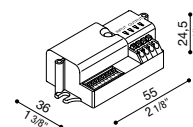

Accessori | Accessories | Accessoires | Accesorios

Sensore di Movimento per Ross 280

Motion sensor for Ross 280

Détecteur de présence pour Ross 280

Sensor de Movimiento para Ross 280

COL. Code
| LB11230

Sensore di Movimento