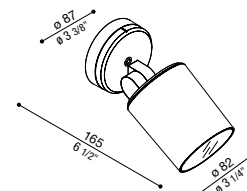

### Noa 100

IP66 IK 07 2J xx5 CE UK ER	LED			COL.	CODE *
	W	LM	REAL LM		
	16	1750	1200	AC DIRECT	LL133010 <input type="checkbox"/>
					LL133011 <input type="checkbox"/>
					LL133012 <input type="checkbox"/>
					LL133013 <input type="checkbox"/>
					LL133014 <input type="checkbox"/>
	16	1750	800	AC DIRECT	LL133015 <input type="checkbox"/>
					LL133016 <input type="checkbox"/>
					LL133017 <input type="checkbox"/>
					LL133018 <input type="checkbox"/>
					LL133019 <input type="checkbox"/>
					LL133063 <input type="checkbox"/>
					LL133064 <input type="checkbox"/>

\* Complete the CODE     OPTIC    D | Diff.    S | 25°    M | 40°    L | 60°    LED COLOUR    N | 4000K    3 | 3000K    2 | 2700K

Versione Honeycomb non disponibile con ottica D. | Optic D not available for Honeycomb version. | Optique D non disponible pour la version Honeycomb. | La óptica Diff. no está disponible para la versión Honeycomb.

### Noa 100 Wall

IP66 IK 07 2J xx5 CE UK ER	LED			COL.	CODE *
	W	LM	REAL LM		
	16	1750	1200	AC DIRECT	LL133030 <input type="checkbox"/>
					LL133031 <input type="checkbox"/>
					LL133032 <input type="checkbox"/>
					LL133033 <input type="checkbox"/>
					LL133034 <input type="checkbox"/>
	16	1750	800	AC DIRECT	LL133035 <input type="checkbox"/>
					LL133036 <input type="checkbox"/>
					LL133037 <input type="checkbox"/>
					LL133038 <input type="checkbox"/>
					LL133039 <input type="checkbox"/>
					LL133066 <input type="checkbox"/>
					LL133067 <input type="checkbox"/>