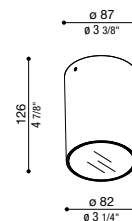

Noa 100 Top

IP66 IK 07 2J xx5 CE UK ER	LED			COL.	CODE *
	W	LM	REAL LM		
	16	1750	1200	AC DIRECT	LL133048 ☐
					LL133049 ☐
					LL133050 ☐
					LL133051 ☐
					LL133069 ☐
	16	1750	800	AC DIRECT	LL133052 ☐
					LL133053 ☐
					LL133054 ☐
					LL133055 ☐
					LL133070 ☐