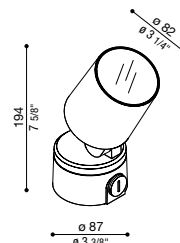

### Noa 100

IP66 IK 07 2J xx5 CE UK ER	LED			COL.	CODE *
	W	LM	REAL LM		
	16	1750	1200	AC DIRECT	LL133010 <input type="checkbox"/>
					LL133011 <input type="checkbox"/>
					LL133012 <input type="checkbox"/>
					LL133013 <input type="checkbox"/>
					LL133014 <input type="checkbox"/>
	16	1750	800	AC DIRECT	LL133015 <input type="checkbox"/>
					LL133016 <input type="checkbox"/>
					LL133017 <input type="checkbox"/>
					LL133018 <input type="checkbox"/>
					LL133019 <input type="checkbox"/>
					LL133063 <input type="checkbox"/>
					LL133064 <input type="checkbox"/>

### Noa 100 Wall

IP66 IK 07 2J xx5 CE UK ER	LED			COL.	CODE *
	W	LM	REAL LM		
	16	1750	1200	AC DIRECT	LL133030 <input type="checkbox"/>
					LL133031 <input type="checkbox"/>
					LL133032 <input type="checkbox"/>
					LL133033 <input type="checkbox"/>
					LL133034 <input type="checkbox"/>
	16	1750	800	AC DIRECT	LL133035 <input type="checkbox"/>
					LL133036 <input type="checkbox"/>
					LL133037 <input type="checkbox"/>
					LL133038 <input type="checkbox"/>
					LL133039 <input type="checkbox"/>
					LL133066 <input type="checkbox"/>
					LL133067 <input type="checkbox"/>

### Noa 100 Top

IP66 IK 07 2J xx5 CE UK ER	LED			COL.	CODE *
	W	LM	REAL LM		
	16	1750	1200	AC DIRECT	LL133048 <input type="checkbox"/>
					LL133049 <input type="checkbox"/>
					LL133050 <input type="checkbox"/>
					LL133051 <input type="checkbox"/>
					LL133069 <input type="checkbox"/>
	16	1750	800	AC DIRECT	LL133052 <input type="checkbox"/>
					LL133053 <input type="checkbox"/>
					LL133054 <input type="checkbox"/>
					LL133055 <input type="checkbox"/>
					LL133070 <input type="checkbox"/>