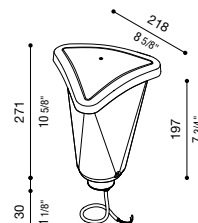

Green

| IP66 IK 08 5J xx7 CE UK CA | LAMP | | COL. | CODE * |
|----------------------------------|------|-----------|---|---------|
| | ATT. | MAX CFL | | |
| | E27 | 1x75 1x33 |  | LB12622 |

Lampade dim. max: E27 196 mm Ø 58 mm | Lamp max. dim: E27 196 mm Ø 58 mm | Lampes dim. max: E27 196 mm Ø 58 mm | Dim. máx. lámparas: E27 196 mm Ø 58 mm

Accessori | Accessories | Accessoires | Accesorios

Braccetto Green

Braccetto in tecnopolimero.
Possibilità di montaggio a parete o su palo (doppio o triplo).

Bracket Green

Technopolymer bracket.
Can be fitted to the wall or on a post (double or triple).

Bras Green

Bras en technopolymère.
Utilisation pour poteau (2 ou 3 produits) ou mur.

Brazo Green

Brazo de tecnopolímero.
Posibilidad de montaje a pared o poste (doble o triple).

| Col. | Code |
|---|---------|
|  | LB11362 |