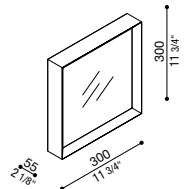

Flo Q 150

IP20 IK 06 1J xx3 CE UK CA	LED			COL.	CODE *		
	W	LM	REAL LM				
	10	900	481			  220-240 V	 LL134000□
							 LL134001□
			 LL134002□				
			 LL134003□				
10	900	481	  220-240 V DALI PUSH	 LM134000□			
				 LM134001□			
				 LM134002□			
				 LM134003□			
10	900	481	  220-240 V 1-10V	 LD134000□			
				 LD134001□			
				 LD134002□			
				 LD134003□			

* Complete the CODE

□ LED COLOUR N | 4000K 3 | 3000K 2 | 2700K

Flo Q 300

IP20 IK 06 1J xx3 CE UK CA	LED			COL.	CODE *		
	W	LM	REAL LM				
	30	2800	2169			  220-240 V	 LL134004□
							 LL134005□
			 LL134006□				
			 LL134007□				
30	2800	2169	  220-240 V (☞)	 LS134004□			
				 LS134005□			
				 LS134006□			
				 LS134007□			
30	2800	2169	  220-240 V DALI	 LM134004□			
				 LM134005□			
				 LM134006□			
				 LM134007□			
30	2800	2169	  220-240 V 1-10V PUSH	 LD134004□			
				 LD134005□			
				 LD134006□			
				 LD134007□			
30	2800	2169 + LED 7W em.3H - 152lm	  220-240 V 	 LE134004□			
				 LE134005□			
				 LE134006□			
				 LE134007□			