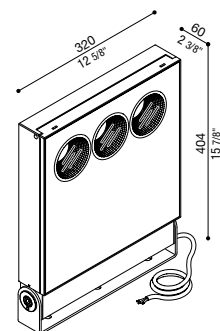

## Delta 3 Circular

IP66 IK 08 5J xx7 CE UK E85	LED			COL.	CODE *
	W	LM MAX.	REAL LM MAX.		
133	20.787	17.981	⊕ ⊙ 220-240 V		LL15431WC1□
					LL15431GC1□
					LL15431KC1□
					LL15431BC1□
					LM15431WC1□
					LM15431GC1□
133	20.787	17.981	⊕ ⊙ 220-240 V DALI		LM15431WC1□
					LM15431GC1□
					LM15431KC1□
					LM15431BC1□
					LL15432WC1□
					LL15432GC1□
155	23.479	20.309	⊕ ⊙ 220-240 V		LL15432WC1□
					LL15432GC1□
					LL15432KC1□
					LL15432BC1□
					LM15432WC1□
					LM15432GC1□
155	23.479	20.309	⊕ ⊙ 220-240 V DALI		LM15432WC1□
					LM15432GC1□
					LM15432KC1□
					LM15432BC1□
					LL15433WC1□
					LL15433GC1□
196	27.799	24.046	⊕ ⊙ 220-240 V		LL15433WC1□
					LL15433GC1□
					LL15433KC1□
					LL15433BC1□
					LM15433WC1□
					LM15433GC1□
196	27.799	24.046	⊕ ⊙ 220-240 V DALI		LM15433WC1□
					LM15433GC1□
					LM15433KC1□
					LM15433BC1□

\* Complete the CODE □ LED COLOUR 5 | 5700K N | 4000K 3 | 3000K 2 | 2700K 1 | 2200K

Versione on-off: cavo 0,7m H05RN-F. Versione DALI: cavo 0,7m H07RN-F. | On-off version cable: 0,7m H05RN-F. Cable DALI version: 0,7m H07RN-F. | Câble version on-off : 0,7m H05RN-F. Câble version DALI : 0,7m H07RN-F. | Cable versión on-off: 0,7m H05RN-F. Cable versión DALI: 0,7m H07RN-F.