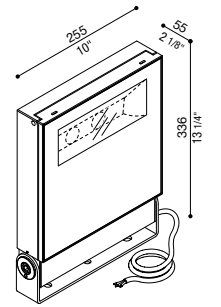

Delta 2 Asimmetrico

NEW

IP66 IK 08 5J xx7 CE UK CA	LED			COL.	CODE *
	W	LM MAX.	REAL LM MAX.		
●	72	12.326	11.217	⊕ ⊙ 220-240 V	 LL15421WA1□
					 LL15421GA1□
					 LL15421KA1□
					 LL15421BA1□
	72	12.326	11.217	⊕ ⊙ 220-240 V DALI	 LM15421WA1□
					 LM15421GA1□
 LM15421KA1□					
 LM15421BA1□					
97	14.670	13.350	⊕ ⊙ 220-240 V	 LL15422WA1□	
				 LL15422GA1□	
				 LL15422KA1□	
				 LL15422BA1□	
97	14.670	13.350	⊕ ⊙ 220-240 V DALI	 LM15422WA1□	
				 LM15422GA1□	
				 LM15422KA1□	
				 LM15422BA1□	
119	17.260	15.707	⊕ ⊙ 220-240 V	 LL15423WA1□	
				 LL15423GA1□	
				 LL15423KA1□	
				 LL15423BA1□	
119	17.260	15.707	⊕ ⊙ 220-240 V DALI	 LM15423WA1□	
				 LM15423GA1□	
				 LM15423KA1□	
				 LM15423BA1□	

* Complete the CODE □ LED COLOUR 5 | 5700K N | 4000K 3 | 3000K 2 | 2700K 1 | 2200K

Versione on-off: cavo 0,7m H05RN-F. Versione DALI: cavo 0,7m H07RN-F. | On-off version cable: 0,7m H05RN-F. Cable DALI version: 0,7m H07RN-F. | Câble version on-off : 0,7m H05RN-F. Câble version DALI : 0,7m H07RN-F. | Cable versión on-off: 0,7m H05RN-F. Cable versión DALI: 0,7m H07RN-F.