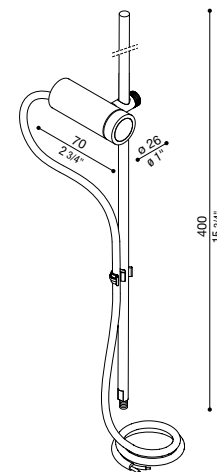

CNC 35 Swing 2.0 Garden 40

IP67 IK 07 2J xx5 CE UK CB	LED			COL.	CODE *
	W	LM	REAL LM		
	2	150	147	24V	LT158320□□
					LT15832E□□
					LT15832K□□
	2	150	97	24V	LT15832H0□□
					LT15832HE□□
					LT15832HK□□