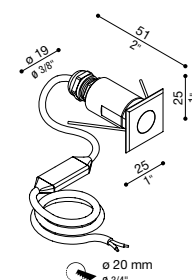

CNC 25 T

IP67 IK 10 20J xx9 CE UK CA 500 KG MAX 65°C MAX	LED			COL.	CODE *
	W	LM	REAL LM		
 24W: Fino ad esaurimento. Until our stock lasts. Jusqu'à épuisement de stock. Hasta el agotamiento del stock.	2	180	Max 148	 500mA-4,8V	 LL119000□□
					 LL119004□□
					 LL119006□□
	2	180	Max 148	 12/24V	 LL119001□□
 LL119005□□					
 LL119007□□					

* Complete the CODE ○ OPTIC M | 30° S | 15° D | Diff. □ LED COLOUR N | 4000K 3 | 3000K 2 | 2700K B | Blue

Idoneo per installazione in tubo corrugato standard Ø25 mm. | Suitable for installation in standard Ø 25 mm corrugated duct. | Convient pour une installation dans un tube annelé standard Ø25 mm. | Adecuado para instalación en tubo corrugato estándar Ø 25 mm.

CNC 25 Q

IP67 IK 10 20J xx9 CE UK CA 500 KG MAX 65°C MAX	LED			COL.	CODE *
	W	LM	REAL LM		
 24W: Fino ad esaurimento. Until our stock lasts. Jusqu'à épuisement de stock. Hasta el agotamiento del stock.	2	180	Max 148	 500mA-4,8V	 LL119002□□
					2