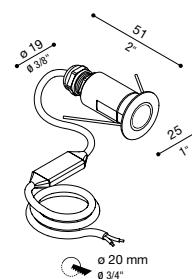

CNC 25 T

IP67 IK 10 20J xx9 CE UK CA 500 KG MAX 65°C MAX	LED			COL.	CODE *
	W	LM	REAL LM		
 24W: Fino ad esaurimento. Until our stock lasts. Jusqu'à épuisement de stock. Hasta el agotamiento del stock.	2	180	Max 148	 500mA-4,8V	 LL119000□□
					 LL119004□□
					 LL119006□□
	2	180	Max 148	 12/24V	 LL119001□□
 LL119005□□					
 LL119007□□					

* Complete the CODE ○ OPTIC M | 30° S | 15° D | Diff. □ LED COLOUR N | 4000K 3 | 3000K 2 | 2700K B | Blue

Idoneo per installazione in tubo corrugato standard Ø25 mm. | Suitable for installation in standard Ø 25 mm corrugated duct. | Convient pour une installation dans un tube annelé standard Ø25 mm. | Adecuado para instalación en tubo corrugato estándar Ø 25 mm.

CNC 25 Q

IP67 IK 10 20J xx9 CE UK CA 500 KG MAX 65°C MAX	LED			COL.	CODE *
	W	LM	REAL LM		
 24W: Fino ad esaurimento. Until our stock lasts. Jusqu'à épuisement de stock. Hasta el agotamiento del stock.	2	180	Max 148	 500mA-4,8V	 LL119002□□
					2