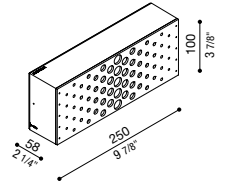

Art 100 Crop

IP66 IK 10 20J xx9 CE UK CA	LED			COL.	CODE *
	W	LM	REAL LM		
	10	1100	484	 <input type="checkbox"/>	LL116006 <input type="checkbox"/>
				 <input type="checkbox"/>	LL116007 <input type="checkbox"/>
				 <input type="checkbox"/>	LL116008 <input type="checkbox"/>
				 <input type="checkbox"/>	LL116009 <input type="checkbox"/>
				 <input type="checkbox"/>	LL116010 <input type="checkbox"/>
			<input type="checkbox"/> <input checked="" type="checkbox"/> 220-240 V		