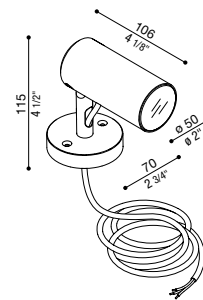

## Ago Wall Power

IP66 IK 07 2J xx5 CE UK CA	LED			W	LM	REAL LM	COL.	CODE *
	W	LM	REAL LM					
	10	1100	933					
10	1100	933	⊕ ⊗ 24V	<input type="checkbox"/> LT126104 <input type="checkbox"/> LT126105 <input type="checkbox"/> LT126106 <input type="checkbox"/> LT126107				

\* Complete the CODE    ○ OPTIC    D | Diff.    S | 25°    M | 40°    L | 65°    □ LED COLOUR    N | 4000K    3 | 3000K    2 | 2700K    1 | 2200K

Cavo versione AC-Direct: 0,8m H05RN-F 3×1. Cavo versione 24V: 0,8m H05RN-F 2×0,75. | AC-Direct version cable: 0,8m H05RN-F 3×1. Cable 24V version: 0,8m H05RN-F 2×0,75. | Câble version AC-Direct : 0,8m H05RN-F 3×1. Câble version 24V : 0,8m H05RN-F 2×0,75. | Cable versión AC-Direct: 0,8m H05RN-F 3×1. Cable versión 24V: 0,8m H05RN-F 2×0,75.