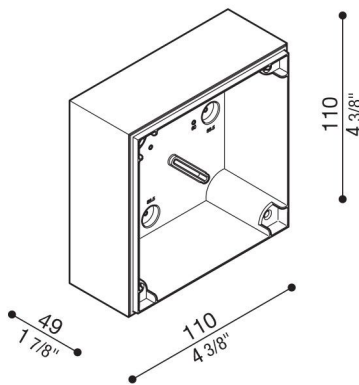

Verteilerkasten Kobo

LB1300005

Lombardo.

Allgemeines

Hersteller:	Lombardo S.r.l.
Art.:	LB1300005
Teile pro Packung:	1

Eigenschaften

Associated products:	Kobo 110, Kobo 110 BK, Kobo 110 Code
----------------------	---

Konformitäts-Normen und -
Marken:

Produktbeschreibung:

Verteilerdose für Wandmontage (nicht für Unterputzmontage).

Produkt vorbereitet für die Installation auf Standard-Einbaugeschäusen 502 und 503.

Körper aus Polycarbonat komplett mit Bohrschablone für Standard- \varnothing 16-20 mm Rohreinführung.