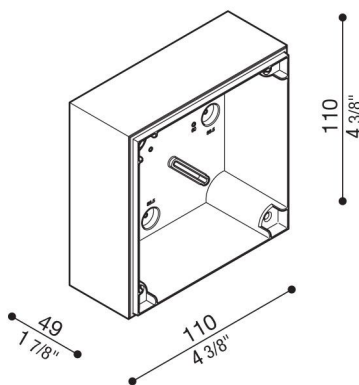

Verteilerkasten Kobo

LB1300005

Lombardo.

Allgemeines

Hersteller:	Lombardo S.r.l.
Art.:	LB1300005
Teile pro Packung:	1

Eigenschaften

Associated products:	Kobo 110, Kobo 110 BK, Kobo 110 Code
----------------------	---

Konformitäts-Normen und -
Marken:

Produktbeschreibung:

Verteilerdose für Wandmontage (nicht für Unterputzmontage).

Produkt vorbereitet für die Installation auf Standard-Einbaugeschütz 502 und 503.

Körper aus Polycarbonat komplett mit Bohrschablone für Standard- \varnothing 16-20 mm Rohreinführung.