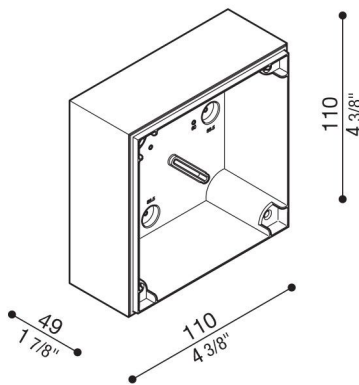

Verteilerkasten Kobo

LB1300004

Lombardo.

Allgemeines

Hersteller:	Lombardo S.r.l.
Art.:	LB1300004
Teile pro Packung:	1

Eigenschaften

Associated products:	Kobo 110, Kobo 110 BK, Kobo 110 Code
----------------------	---

Konformitäts-Normen und -
Marken:

Produktbeschreibung:

Verteilerdose für Wandmontage (nicht für Unterputzmontage).

Produkt vorbereitet für die Installation auf Standard-Einbaugehäuse 502 und 503.

Körper aus Polycarbonat komplett mit Bohrschablone für Standard- \varnothing 16-20 mm Rohreinführung.