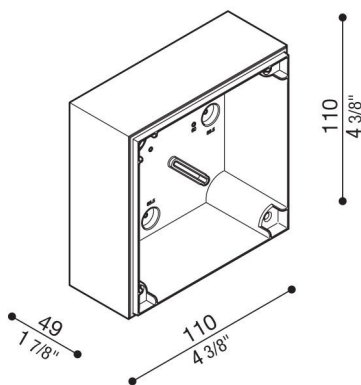

Verteilerkasten Kobo

LB1300004

Lombardo.

Allgemeines

Hersteller:	Lombardo S.r.l.
Art.:	LB1300004
Teile pro Packung:	1

Eigenschaften

Associated products:	Kobo 110, Kobo 110 BK, Kobo 110 Code

Konformitäts-Normen und -
Marken:

Produktbeschreibung:

Verteilerdose für Wandmontage (nicht für Unterputzmontage).

Produkt vorbereitet für die Installation auf Standard-Einbaugeschäusen 502 und 503.

Körper aus Polycarbonat komplett mit Bohrschablone für Standard- $\varnothing$ 16-20 mm Rohreinführung.