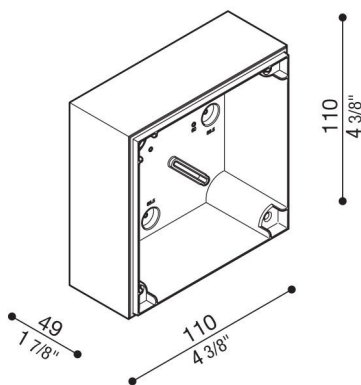

Verteilerkasten Kobo

LB1300003

Lombardo.

Allgemeines

Hersteller:	Lombardo S.r.l.
Art.:	LB1300003
Teile pro Packung:	1

Eigenschaften

Associated products:	Kobo 110, Kobo 110 BK, Kobo 110 Code

Konformitäts-Normen und -
Marken:

Produktbeschreibung:

Verteilerdose für Wandmontage (nicht für Unterputzmontage).

Produkt vorbereitet für die Installation auf Standard-Einbaugeschäube 502 und 503.

Körper aus Polycarbonat komplett mit Bohrschablone für Standard- $\varnothing$ 16-20 mm Rohreinführung.