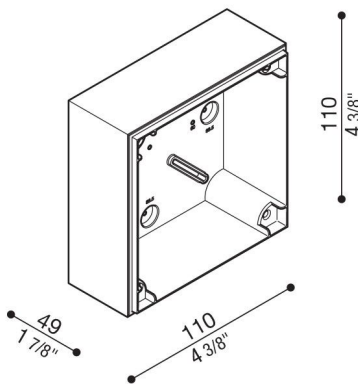

Verteilerkasten Kobo

LB1300003

Lombardo.

Allgemeines

Hersteller:	Lombardo S.r.l.
Art.:	LB1300003
Teile pro Packung:	1

Eigenschaften

Associated products:	Kobo 110, Kobo 110 BK, Kobo 110 Code

Konformitäts-Normen und -
Marken:

Produktbeschreibung:

Verteilerdose für Wandmontage (nicht für Unterputzmontage).

Produkt vorbereitet für die Installation auf Standard-Einbaugeschäube 502 und 503.

Körper aus Polycarbonat komplett mit Bohrschablone für Standard- $\varnothing$ 16-20 mm Rohreinführung.