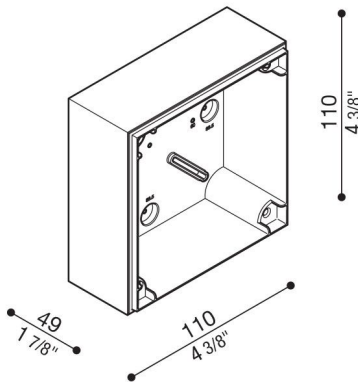

Verteilerkasten Kobo

LB1300003

Lombardo.

Allgemeines

Hersteller: Lombardo S.r.l.
Artikelcode: LB1300003
Teile pro Packung: 1

Eigenschaften

Associated products: Kobo 110, Kobo 110 BK,
Kobo 110 Code

Konformitäts-Normen und -
Marken:

Produktbeschreibung:

Verteilerdose für Wandmontage (nicht für Unterputzmontage).

Produkt vorbereitet für die Installation auf Standard-Einbaugeschäube 502 und 503.

Körper aus Polycarbonat komplett mit Bohrschablone für Standard- \varnothing 16-20 mm Rohreinführung.