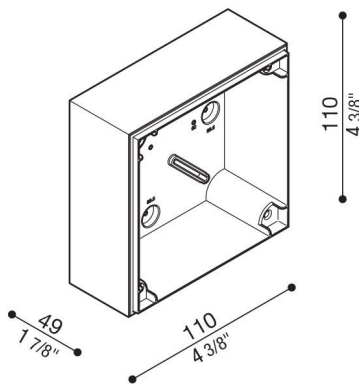

Verteilerkasten Kobo

LB1300002

Lombardo.

Allgemeines

Hersteller:	Lombardo S.r.l.
Art.:	LB1300002
Teile pro Packung:	1

Eigenschaften

Associated products:	Kobo 110, Kobo 110 BK, Kobo 110 Code
----------------------	---

Konformitäts-Normen und -
Marken:

Produktbeschreibung:

Verteilerdose für Wandmontage (nicht für Unterputzmontage).

Produkt vorbereitet für die Installation auf Standard-Einbaugeschäusen 502 und 503.

Körper aus Polycarbonat komplett mit Bohrschablone für Standard- \varnothing 16-20 mm Rohreinführung.