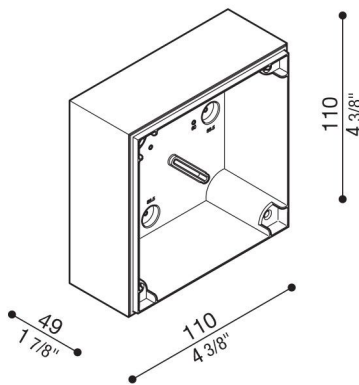

Verteilerkasten Kobo

LB1300002

Lombardo.

Allgemeines

Hersteller:	Lombardo S.r.l.
Art.:	LB1300002
Teile pro Packung:	1

Eigenschaften

Associated products:	Kobo 110, Kobo 110 BK, Kobo 110 Code
----------------------	---

Konformitäts-Normen und -
Marken:

Produktbeschreibung:

Verteilerdose für Wandmontage (nicht für Unterputzmontage).

Produkt vorbereitet für die Installation auf Standard-Einbaugeschäube 502 und 503.

Körper aus Polycarbonat komplett mit Bohrschablone für Standard- \varnothing 16-20 mm Rohreinführung.