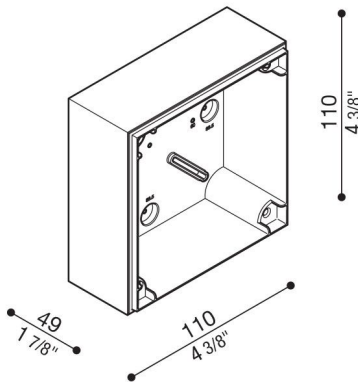

Verteilerkasten Kobo

LB1300001

Lombardo.

Allgemeines

Hersteller:	Lombardo S.r.l.
Art.:	LB1300001
Teile pro Packung:	1

Eigenschaften

Associated products:	Kobo 110, Kobo 110 BK, Kobo 110 Code
----------------------	---

Konformitäts-Normen und -
Marken:

Produktbeschreibung:

Verteilerdose für Wandmontage (nicht für Unterputzmontage).

Produkt vorbereitet für die Installation auf Standard-Einbaugeschäusen 502 und 503.

Körper aus Polycarbonat komplett mit Bohrschablone für Standard- \varnothing 16-20 mm Rohreinführung.