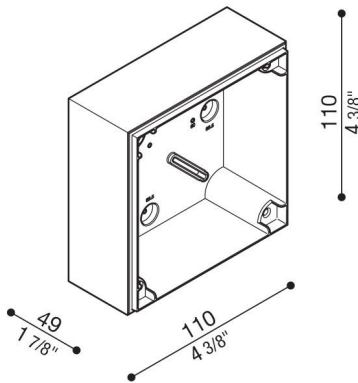

Verteilerkasten Kobo

LB1300001

Lombardo.

Allgemeines

Hersteller: Lombardo S.r.l.
Art.: LB1300001
Teile pro Packung: 1

Eigenschaften

Associated products: Kobo 110, Kobo 110 BK,
Kobo 110 Code

Konformitäts-Normen und -
Marken:

Produktbeschreibung:

Verteilerdose für Wandmontage (nicht für Unterputzmontage).

Produkt vorbereitet für die Installation auf Standard-Einbaugeschäube 502 und 503.

Körper aus Polycarbonat komplett mit Bohrschablone für Standard- \varnothing 16-20 mm Rohreinführung.