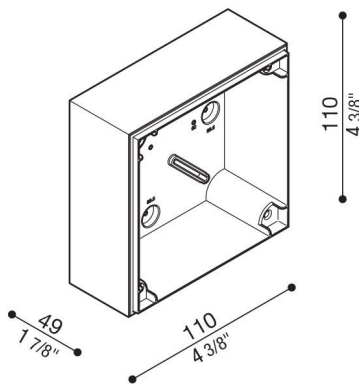

Verteilerkasten Kobo

LB1300001

Lombardo.

Allgemeines

Hersteller: Lombardo S.r.l.
Artikelcode: LB1300001
Teile pro Packung: 1

Eigenschaften

Associated products: Kobo 110, Kobo 110 BK,
Kobo 110 Code

Konformitäts-Normen und -
Marken:

Produktbeschreibung:

Verteilerdose für Wandmontage (nicht für Unterputzmontage).

Produkt vorbereitet für die Installation auf Standard-Einbaugeschäube 502 und 503.

Körper aus Polycarbonat komplett mit Bohrschablone für Standard- \varnothing 16-20 mm Rohreinführung.