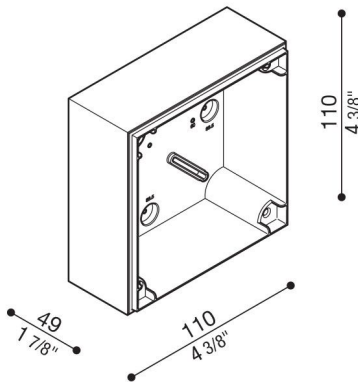

Verteilerkasten Kobo

LB1300001

Lombardo.

Allgemeines

Hersteller:	Lombardo S.r.l.
Art.:	LB1300001
Teile pro Packung:	1

Eigenschaften

Associated products:	Kobo 110, Kobo 110 BK, Kobo 110 Code
----------------------	---

Konformitäts-Normen und -
Marken:

Produktbeschreibung:

Verteilerdose für Wandmontage (nicht für Unterputzmontage).

Produkt vorbereitet für die Installation auf Standard-Einbaugeschäube 502 und 503.

Körper aus Polycarbonat komplett mit Bohrschablone für Standard- \varnothing 16-20 mm Rohreinführung.