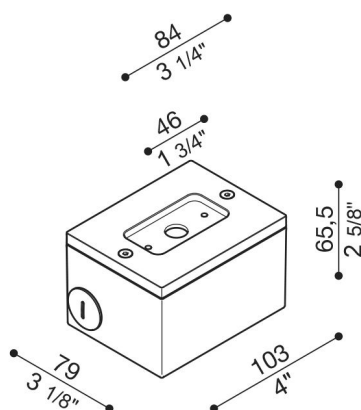

Verteilerdose für Tag 110/210

Lombardo.

LB1150010

Allgemeines

Einbau:	Wand
Hersteller:	Lombardo S.r.l.
Artikelcode:	LB1150010
Teile pro Packung:	1

Eigenschaften

Associated products:	Tag 210 White, Tag 210 Power, Tag 110, Tag 210, Tag 210 Asimmetrico, Tag 110 White
----------------------	--

Konformitäts-Normen und -Marken:	CE UK EN
----------------------------------	-------------

Produktbeschreibung:

Verteilerbox zur Montage von an der Wand überstehendem Tag 110/210 (nicht für Einbau). Körper aus Aluminiumguss für den Schnellanschluss mit starrer 20 mm-Leitung. Hohe Oxidationsbeständigkeit durch Passivierungsbehandlung auf Zirkonbasis und Lackierung mit gegen UV-Strahlen stabilisierten Polyesterharzen. Schrauben aus A4-Edelstahl.