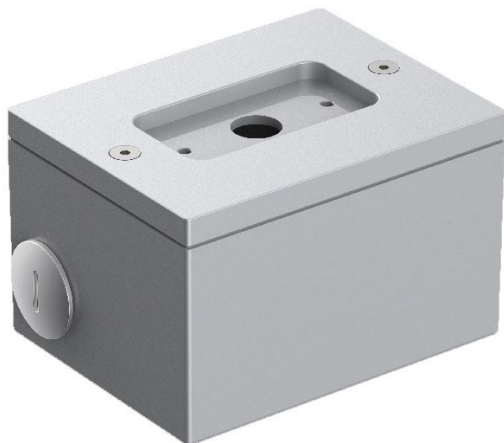

# Verteilerdose für Tag 110/210

**Lombardo.**

LB1150010

## Allgemeines

Einbau:	Wand
Hersteller:	Lombardo S.r.l.
Art.:	LB1150010
Teile pro Packung:	1

## Eigenschaften

Associated products:	Tag 210 White, Tag 210 Power, Tag 110, Tag 210, Tag 210 Asimmetrico, Tag 110 White
----------------------	--

Konformitäts-Normen und -Marken:	CE UK EN
----------------------------------	-------------

## Produktbeschreibung:

Verteilerbox zur Montage von an der Wand überstehendem Tag 110/210 (nicht für Einbau). Körper aus Aluminiumguss für den Schnellanschluss mit starrer 20 mm-Leitung. Hohe Oxidationsbeständigkeit durch Passivierungsbehandlung auf Zirkonbasis und Lackierung mit gegen UV-Strahlen stabilisierten Polyesterharzen. Schrauben aus A4-Edelstahl.