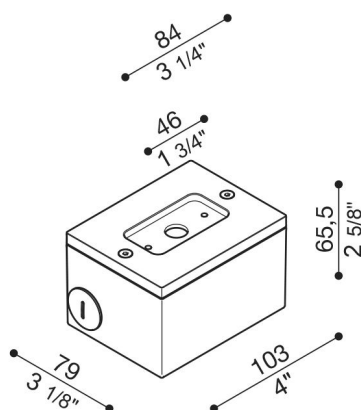

Verteilerdose für Tag 110/210

Lombardo.

LB1150010

Allgemeines

Einbau:	Wand
Hersteller:	Lombardo S.r.l.
Art.:	LB1150010
Teile pro Packung:	1

Eigenschaften

Associated products:	Tag 210 White, Tag 210 Power, Tag 110, Tag 210, Tag 210 Asimmetrico, Tag 110 White
----------------------	--

Konformitäts-Normen und -Marken:	CE UK EA
----------------------------------	----------

Produktbeschreibung:

Verteilerbox zur Montage von an der Wand überstehendem Tag 110/210 (nicht für Einbau). Körper aus Aluminiumguss für den Schnellanschluss mit starrer 20 mm-Leitung. Hohe Oxidationsbeständigkeit durch Passivierungsbehandlung auf Zirkonbasis und Lackierung mit gegen UV-Strahlen stabilisierten Polyesterharzen. Schrauben aus A4-Edelstahl.