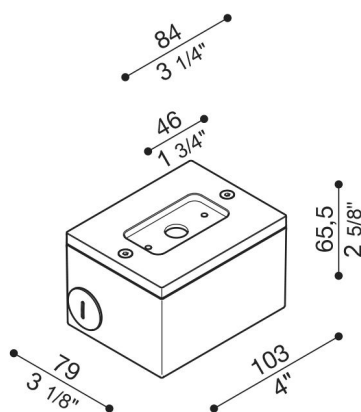

# Verteilerdose für Tag 110/210

**Lombardo.**

LB1150010

## Allgemeines

Einbau:	Wand
Hersteller:	Lombardo S.r.l.
Art.:	LB1150010
Teile pro Packung:	1

## Eigenschaften

Associated products:	Tag 210 White, Tag 210 Power, Tag 110, Tag 210, Tag 210 Asimmetrico, Tag 110 White
----------------------	--

Konformitäts-Normen und -Marken:	CE UK EN
----------------------------------	-------------

## Produktbeschreibung:

Verteilerbox zur Montage von an der Wand überstehendem Tag 110/210 (nicht für Einbau). Körper aus Aluminiumguss für den Schnellanschluss mit starrer 20 mm-Leitung. Hohe Oxidationsbeständigkeit durch Passivierungsbehandlung auf Zirkonbasis und Lackierung mit gegen UV-Strahlen stabilisierten Polyesterharzen. Schrauben aus A4-Edelstahl.