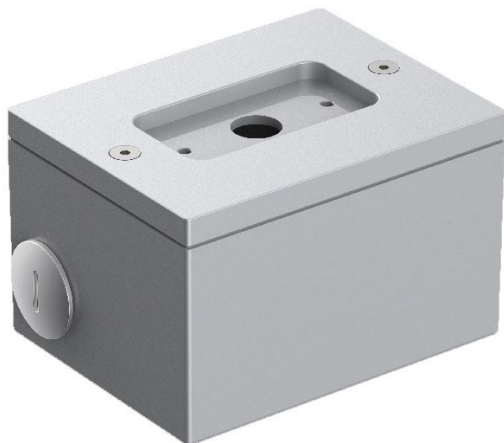

Verteilerdose für Tag 110/210

Lombardo.

LB1150009

Allgemeines

Einbau:	Wand
Hersteller:	Lombardo S.r.l.
Art.:	LB1150009
Teile pro Packung:	1

Eigenschaften

Associated products:	Tag 210 White, Tag 210 Power, Tag 110, Tag 210, Tag 210 Asimmetrico, Tag 110 White
----------------------	--

Konformitäts-Normen und -Marken:	CE UK EN
----------------------------------	-------------

Produktbeschreibung:

Verteilerbox zur Montage von an der Wand überstehendem Tag 110/210 (nicht für Einbau). Körper aus Aluminiumguss für den Schnellanschluss mit starrer 20 mm-Leitung. Hohe Oxidationsbeständigkeit durch Passivierungsbehandlung auf Zirkonbasis und Lackierung mit gegen UV-Strahlen stabilisierten Polyesterharzen. Schrauben aus A4-Edelstahl.