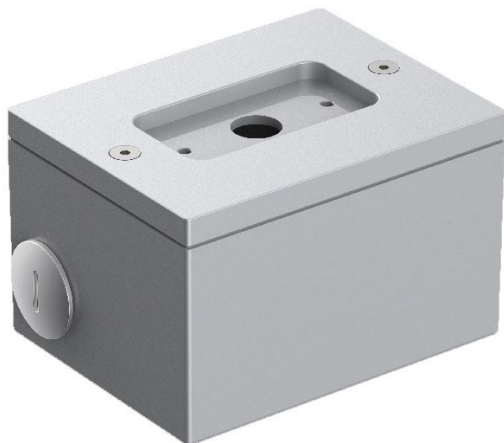

Verteilerdose für Tag 110/210

Lombardo.

LB1150009

Allgemeines

Einbau:	Wand
Hersteller:	Lombardo S.r.l.
Artikelcode:	LB1150009
Teile pro Packung:	1

Eigenschaften

Associated products:	Tag 210 White, Tag 210 Power, Tag 110, Tag 210, Tag 210 Asimmetrico, Tag 110 White
----------------------	--

Konformitäts-Normen und -Marken:	CE UK EN
----------------------------------	-------------

Produktbeschreibung:

Verteilerbox zur Montage von an der Wand überstehendem Tag 110/210 (nicht für Einbau). Körper aus Aluminiumguss für den Schnellanschluss mit starrer 20 mm-Leitung. Hohe Oxidationsbeständigkeit durch Passivierungsbehandlung auf Zirkonbasis und Lackierung mit gegen UV-Strahlen stabilisierten Polyesterharzen. Schrauben aus A4-Edelstahl.