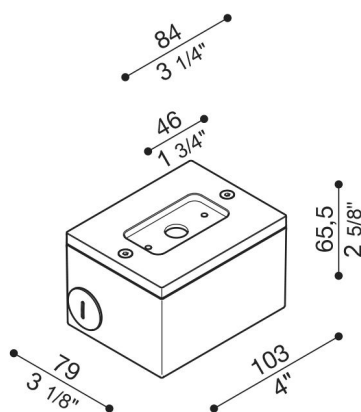

Verteilerdose für Tag 110/210

Lombardo.

LB1150009

Allgemeines

Einbau:	Wand
Hersteller:	Lombardo S.r.l.
Artikelcode:	LB1150009
Teile pro Packung:	1

Eigenschaften

Associated products:	Tag 210 White, Tag 210 Power, Tag 110, Tag 210, Tag 210 Asimmetrico, Tag 110 White
----------------------	--

Konformitäts-Normen und -Marken:	CE UK EN
----------------------------------	-------------

Produktbeschreibung:

Verteilerbox zur Montage von an der Wand überstehendem Tag 110/210 (nicht für Einbau). Körper aus Aluminiumguss für den Schnellanschluss mit starrer 20 mm-Leitung. Hohe Oxidationsbeständigkeit durch Passivierungsbehandlung auf Zirkonbasis und Lackierung mit gegen UV-Strahlen stabilisierten Polyesterharzen. Schrauben aus A4-Edelstahl.