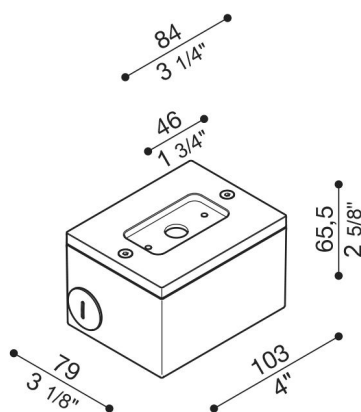

Verteilerdose für Tag 110/210

Lombardo.

LB1150009

Allgemeines

Einbau:	Wand
Hersteller:	Lombardo S.r.l.
Art.:	LB1150009
Teile pro Packung:	1

Eigenschaften

Associated products:	Tag 210 White, Tag 210 Power, Tag 110, Tag 210, Tag 210 Asimmetrico, Tag 110 White
----------------------	--

Konformitäts-Normen und -Marken:	CE UK EN
----------------------------------	-------------

Produktbeschreibung:

Verteilerbox zur Montage von an der Wand überstehendem Tag 110/210 (nicht für Einbau). Körper aus Aluminiumguss für den Schnellanschluss mit starrer 20 mm-Leitung. Hohe Oxidationsbeständigkeit durch Passivierungsbehandlung auf Zirkonbasis und Lackierung mit gegen UV-Strahlen stabilisierten Polyesterharzen. Schrauben aus A4-Edelstahl.