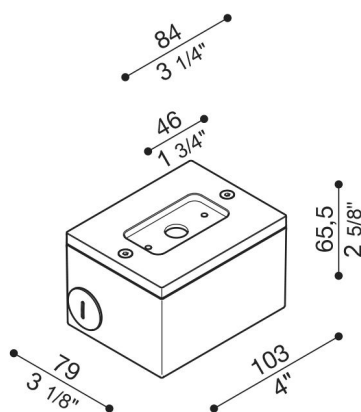

Verteilerdose für Tag 110/210

Lombardo.

LB1150008

Allgemeines

Einbau:	Wand
Hersteller:	Lombardo S.r.l.
Art.:	LB1150008
Teile pro Packung:	1

Eigenschaften

Associated products:	Tag 210 White, Tag 210 Power, Tag 110, Tag 210, Tag 210 Asimmetrico, Tag 110 White
----------------------	--

Konformitäts-Normen und -
Marken:

Produktbeschreibung:

Verteilerbox zur Montage von an der Wand überstehendem Tag 110/210 (nicht für Einbau). Körper aus Aluminiumguss für den Schnellanschluss mit starrer 20 mm-Leitung. Hohe Oxidationsbeständigkeit durch Passivierungsbehandlung auf Zirkonbasis und Lackierung mit gegen UV-Strahlen stabilisierten Polyesterharzen. Schrauben aus A4-Edelstahl.