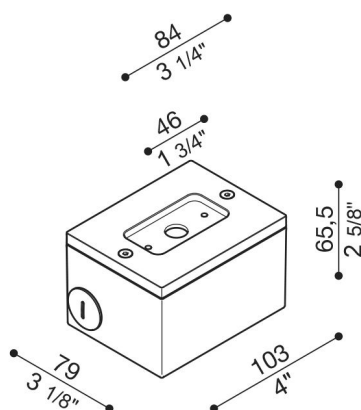

# Verteilerdose für Tag 110/210

**Lombardo.**

LB1150008

## Allgemeines

Einbau:	Wand
Hersteller:	Lombardo S.r.l.
Art.:	LB1150008
Teile pro Packung:	1

## Eigenschaften

Associated products:	Tag 210 White, Tag 210 Power, Tag 110, Tag 210, Tag 210 Asimmetrico, Tag 110 White
----------------------	--

Konformitäts-Normen und -Marken:	CE UK EN
----------------------------------	-------------

## Produktbeschreibung:

Verteilerbox zur Montage von an der Wand überstehendem Tag 110/210 (nicht für Einbau). Körper aus Aluminiumguss für den Schnellanschluss mit starrer 20 mm-Leitung. Hohe Oxidationsbeständigkeit durch Passivierungsbehandlung auf Zirkonbasis und Lackierung mit gegen UV-Strahlen stabilisierten Polyesterharzen. Schrauben aus A4-Edelstahl.