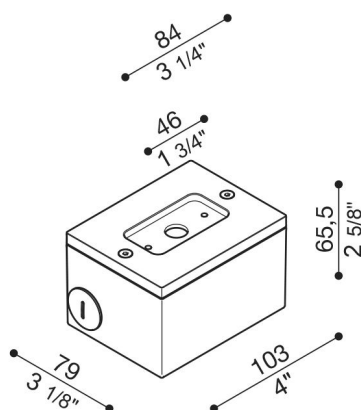

Verteilerdose für Tag 110/210

Lombardo.

LB1150008

Allgemeines

Einbau:	Wand
Hersteller:	Lombardo S.r.l.
Artikelcode:	LB1150008
Teile pro Packung:	1

Eigenschaften

Associated products:	Tag 210 White, Tag 210 Power, Tag 110, Tag 210, Tag 210 Asimmetrico, Tag 110 White
----------------------	--

Konformitäts-Normen und -Marken:	CE UK EN
----------------------------------	-------------

Produktbeschreibung:

Verteilerbox zur Montage von an der Wand überstehendem Tag 110/210 (nicht für Einbau). Körper aus Aluminiumguss für den Schnellanschluss mit starrer 20 mm-Leitung. Hohe Oxidationsbeständigkeit durch Passivierungsbehandlung auf Zirkonbasis und Lackierung mit gegen UV-Strahlen stabilisierten Polyesterharzen. Schrauben aus A4-Edelstahl.