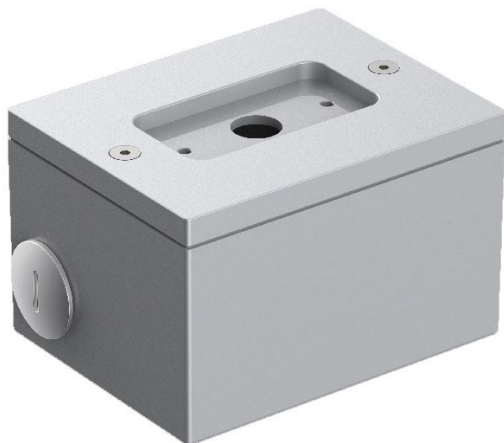

Verteilerdose für Tag 110/210

Lombardo.

LB1150008

Allgemeines

Einbau:	Wand
Hersteller:	Lombardo S.r.l.
Art.:	LB1150008
Teile pro Packung:	1

Eigenschaften

Associated products:	Tag 210 White, Tag 210 Power, Tag 110, Tag 210, Tag 210 Asimmetrico, Tag 110 White
----------------------	--

Konformitäts-Normen und -
Marken:

Produktbeschreibung:

Verteilerbox zur Montage von an der Wand überstehendem Tag 110/210 (nicht für Einbau). Körper aus Aluminiumguss für den Schnellanschluss mit starrer 20 mm-Leitung. Hohe Oxidationsbeständigkeit durch Passivierungsbehandlung auf Zirkonbasis und Lackierung mit gegen UV-Strahlen stabilisierten Polyesterharzen. Schrauben aus A4-Edelstahl.