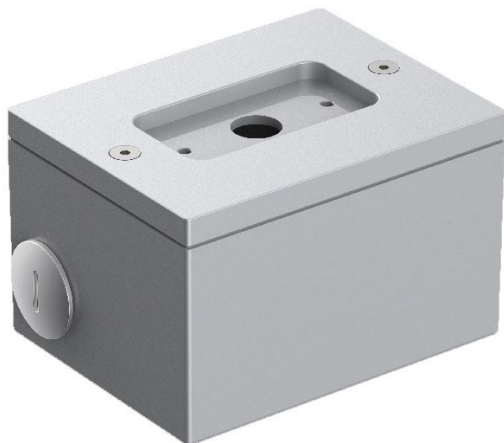

Verteilerdose für Tag 110/210

Lombardo.

LB1150008

Allgemeines

Einbau:	Wand
Hersteller:	Lombardo S.r.l.
Art.:	LB1150008
Teile pro Packung:	1

Eigenschaften

Associated products:	Tag 210 White, Tag 210 Power, Tag 110, Tag 210, Tag 210 Asimmetrico, Tag 110 White
----------------------	--

Konformitäts-Normen und -Marken:	CE UK EN
----------------------------------	-------------

Produktbeschreibung:

Verteilerbox zur Montage von an der Wand überstehendem Tag 110/210 (nicht für Einbau). Körper aus Aluminiumguss für den Schnellanschluss mit starrer 20 mm-Leitung. Hohe Oxidationsbeständigkeit durch Passivierungsbehandlung auf Zirkonbasis und Lackierung mit gegen UV-Strahlen stabilisierten Polyesterharzen. Schrauben aus A4-Edelstahl.