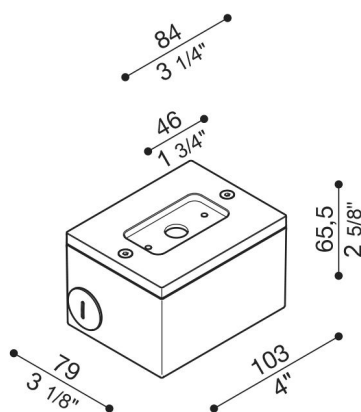

Verteilerdose für Tag 110/210

Lombardo.

LB1150008

Allgemeines

Einbau:	Wand
Hersteller:	Lombardo S.r.l.
Art.:	LB1150008
Teile pro Packung:	1

Eigenschaften

Associated products:	Tag 210 White, Tag 210 Power, Tag 110, Tag 210, Tag 210 Asimmetrico, Tag 110 White
----------------------	--

Konformitäts-Normen und -Marken:	CE UK EN
----------------------------------	-------------

Produktbeschreibung:

Verteilerbox zur Montage von an der Wand überstehendem Tag 110/210 (nicht für Einbau). Körper aus Aluminiumguss für den Schnellanschluss mit starrer 20 mm-Leitung. Hohe Oxidationsbeständigkeit durch Passivierungsbehandlung auf Zirkonbasis und Lackierung mit gegen UV-Strahlen stabilisierten Polyesterharzen. Schrauben aus A4-Edelstahl.