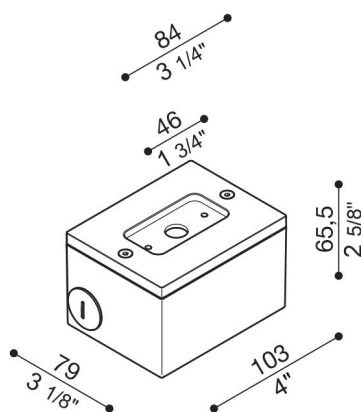

Verteilerdose für Tag 110/210

Lombardo.

LB1150007

Allgemeines

Einbau:	Wand
Hersteller:	Lombardo S.r.l.
Art.:	LB1150007
Teile pro Packung:	1

Eigenschaften

Associated products:	Tag 210 White, Tag 210 Power, Tag 110, Tag 210, Tag 210 Asimmetrico, Tag 110 White
----------------------	--

Konformitäts-Normen und -Marken:	CE UK ER
----------------------------------	-------------

Produktbeschreibung:

Verteilerbox zur Montage von an der Wand überstehendem Tag 110/210 (nicht für Einbau). Körper aus Aluminiumguss für den Schnellanschluss mit starrer 20 mm-Leitung. Hohe Oxidationsbeständigkeit durch Passivierungsbehandlung auf Zirkonbasis und Lackierung mit gegen UV-Strahlen stabilisierten Polyesterharzen. Schrauben aus A4-Edelstahl.