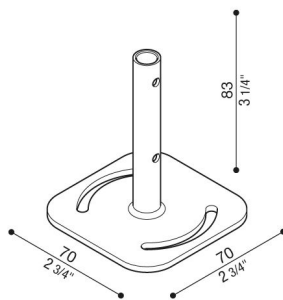

Stahlsockel für Linfa und Flora

Lombardo.

LB1490004

Allgemeines

Hersteller: Lombardo S.r.l.
Art.: LB1490004
Teile pro Packung:

Eigenschaften

Associated products: Linfa 120, Linfa 80, Linfa I 120, Linfa I 80, Linfa O 120, Linfa O 80, Flora 120, Flora 160

Konformitäts-Normen und -Marken:

Produktbeschreibung:

Stahlsockel für die Aufputzmontage eines Linfa oder eines Flora.