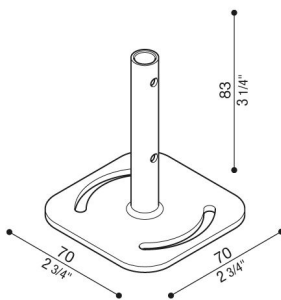

Stahlsockel für Linfa und Flora

Lombardo.

LB1490004

Allgemeines

Hersteller: Lombardo S.r.l.
Artikelcode: LB1490004
Teile pro Packung:

Eigenschaften

Associated products: Linfa 120, Linfa 80, Linfa I 120, Linfa I 80, Linfa O 120, Linfa O 80, Flora 120, Flora 160

Konformitäts-Normen und -Marken:

Produktbeschreibung:

Stahlsockel für die Aufputzmontage eines Linfa oder eines Flora.