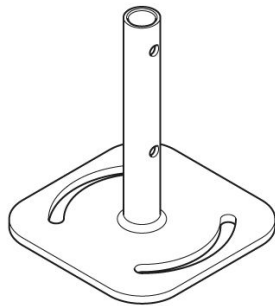

Stahlsockel für Linfa und Flora

Lombardo.

LB1490004

Allgemeines

Hersteller: Lombardo S.r.l.
Art.: LB1490004
Teile pro Packung:

Eigenschaften

Associated products: Linfa 120, Linfa 80, Linfa I 120, Linfa I 80, Linfa O 120, Linfa O 80, Flora 120, Flora 160

Konformitäts-Normen und -Marken:

Produktbeschreibung:

Stahlsockel für die Aufputzmontage eines Linfa oder eines Flora.