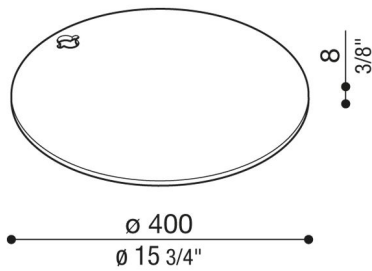

Stahlsockel für Hasta

LB1510011

Lombardo.

Allgemeines

Hersteller: Lombardo S.r.l.
Art.: LB1510011
Teile pro Packung:

Eigenschaften

Associated products: Hasta, Hasta R

Konformitäts-Normen und -
Marken: 

Produktbeschreibung:

Geeignet für Hasta und Hasta R.
Gewicht: 8kg