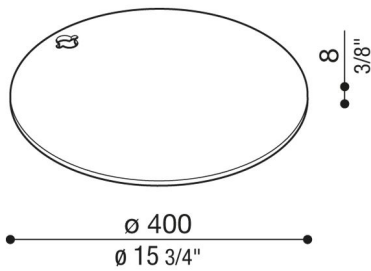

Stahlsockel für Hasta

LB1510010

Lombardo.

Allgemeines

Hersteller: Lombardo S.r.l.
Art.: LB1510010
Teile pro Packung:

Eigenschaften

Associated products: Hasta, Hasta R

Konformitäts-Normen und -
Marken: 

Produktbeschreibung:

Geeignet für Hasta und Hasta R.
Gewicht: 8kg