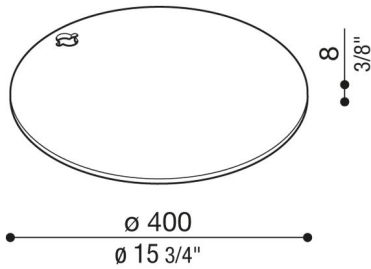

Stahlsockel für Hasta

LB1510010

Lombardo.

Allgemeines

Hersteller: Lombardo S.r.l.
Art.: LB1510010
Teile pro Packung:

Eigenschaften

Associated products: Hasta, Hasta R

Konformitäts-Normen und -
Marken: 

Produktbeschreibung:

Geeignet für Hasta und Hasta R.
Gewicht: 8kg