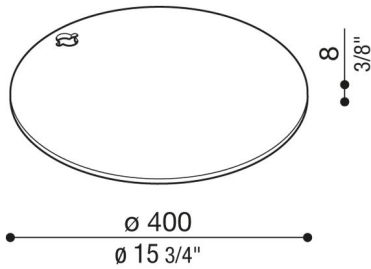

Stahlsockel für Hasta

LB1510009

Lombardo.

Allgemeines

Hersteller: Lombardo S.r.l.
Art.: LB1510009
Teile pro Packung:

Eigenschaften

Associated products: Hasta, Hasta R

Konformitäts-Normen und -
Marken: 

Produktbeschreibung:

Geeignet für Hasta und Hasta R.
Gewicht: 8kg