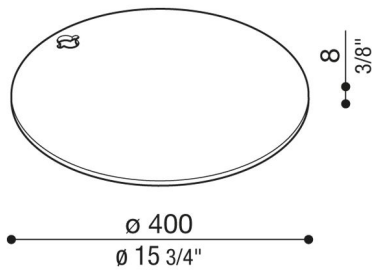

Stahlsockel für Hasta

LB1510009

Lombardo.

Allgemeines

Hersteller: Lombardo S.r.l.
Art.: LB1510009
Teile pro Packung:

Eigenschaften

Associated products: Hasta, Hasta R

Konformitäts-Normen und -
Marken: 

Produktbeschreibung:

Geeignet für Hasta und Hasta R.
Gewicht: 8kg