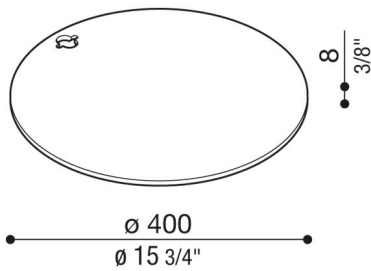

# Stahlsockel für Hasta

LB1510008

**Lombardo.**

## Produktbeschreibung:

Geeignet für Hasta und Hasta R.  
Gewicht: 8kg