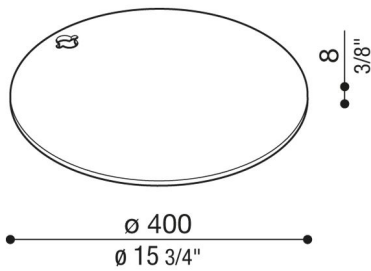

Stahlsockel für Hasta

LB1510007

Lombardo.

Allgemeines

Hersteller: Lombardo S.r.l.
Art.: LB1510007
Teile pro Packung:

Eigenschaften

Associated products: Hasta, Hasta R

Konformitäts-Normen und -
Marken: 

Produktbeschreibung:

Geeignet für Hasta und Hasta R.
Gewicht: 8kg