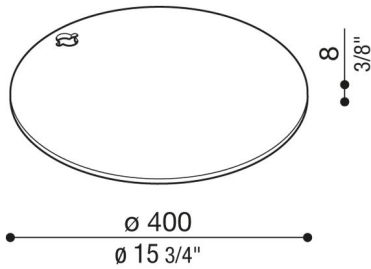

Stahlsockel für Hasta

LB1510007

Lombardo.

Allgemeines

Hersteller: Lombardo S.r.l.
Art.: LB1510007
Teile pro Packung:

Eigenschaften

Associated products: Hasta, Hasta R

Konformitäts-Normen und -
Marken: 

Produktbeschreibung:

Geeignet für Hasta und Hasta R.
Gewicht: 8kg