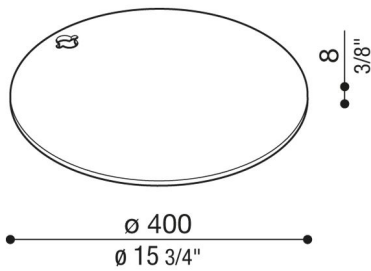

# Stahlsockel für Hasta

LB1510007

**Lombardo.**

## Produktbeschreibung:

Geeignet für Hasta und Hasta R.  
Gewicht: 8kg