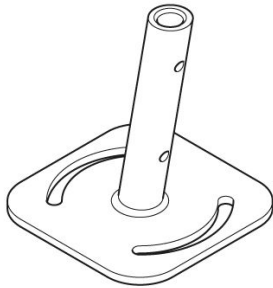

Stahlsockel 10° für Linfa

LB1490001

Lombardo.

Allgemeines

Einbau:	Stehleuchten
Hersteller:	Lombardo S.r.l.
Art.:	LB1490001
Teile pro Packung:	

Eigenschaften

Associated products:	Linfa 80, Linfa 120, Linfa O 80, Linfa O 120, Linfa I 120, Linfa I 80
----------------------	---

Konformitäts-Normen und -Marken:

Produktbeschreibung:

Stahlsockel für die Aufputzmontage eines Linfa. Neigung 10°.