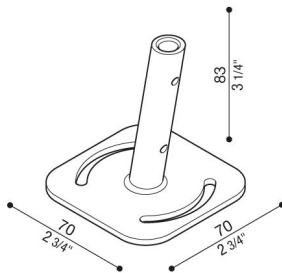

Stahlsockel 10° für Linfa

LB1490001

Lombardo.

Allgemeines

Einbau:	Stehleuchten
Hersteller:	Lombardo S.r.l.
Art.:	LB1490001
Teile pro Packung:	

Eigenschaften

Associated products:	Linfa 80, Linfa 120, Linfa O 80, Linfa O 120, Linfa I 120, Linfa I 80
----------------------	---

Konformitäts-Normen und -Marken:

Produktbeschreibung:

Stahlsockel für die Aufputzmontage eines Linfa. Neigung 10°.