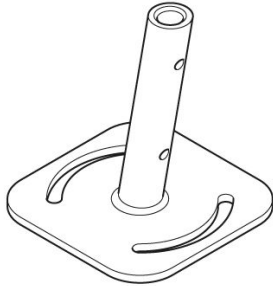

Stahlsockel 10° für Linfa

LB1490001

Lombardo.

Allgemeines

Einbau:	Stehleuchten
Hersteller:	Lombardo S.r.l.
Art.:	LB1490001
Teile pro Packung:	

Eigenschaften

Associated products:	Linfa 80, Linfa 120, Linfa O 80, Linfa O 120, Linfa I 120, Linfa I 80
----------------------	---

Konformitäts-Normen und -Marken:

Produktbeschreibung:

Stahlsockel für die Aufputzmontage eines Linfa. Neigung 10°.