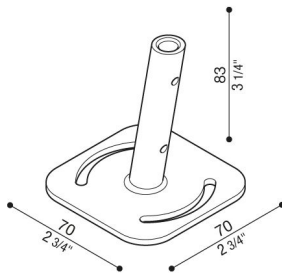

# Stahlsockel 10° für Linfa

LB1490001

**Lombardo.**

## Produktbeschreibung:

Stahlsockel für die Aufputzmontage eines Linfa. Neigung 10°.