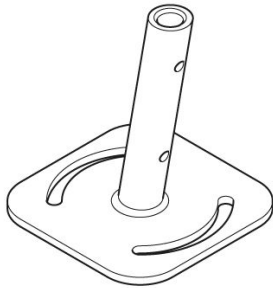

# Stahlsockel 10° für Linfa

LB1490001

**Lombardo.**

## Allgemeines

Einbau:	Stehleuchten
Hersteller:	Lombardo S.r.l.
Art.:	LB1490001
Teile pro Packung:	

## Produktbeschreibung:

Stahlsockel für die Aufputzmontage eines Linfa. Neigung 10°.