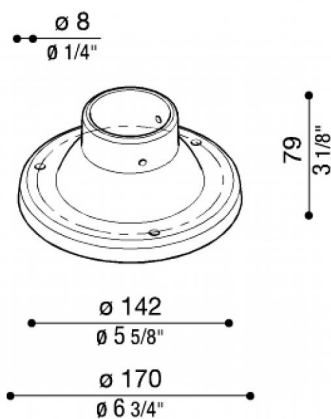

# Sockel Still Ø170 mm

LB1181G

**Lombardo.**

## Eigenschaften

Associated products:	Airy Top Tonda 300, Line, Line Down, Line 220, Line 220 Zero, Line 330, Airy Top Ovale 300, Airy Tonda 300, Airy Plus Top Tonda 300, Airy Plus Top Ovale 300, Airy Plus Tonda 300, Airy Plus Ovale 300, Airy ovale 300, Trend 110, Green, Trend U&D 110 Blade, Trend U&D 110, Trend U&D 60 Doppio Blade, Trend U&D 60, Trend 60 Blade, Trend 60, Trend U&D 60 Blade, Lula UP, Lula
----------------------	--

## Produktbeschreibung:

Sockel aus Nylonglasfaser für Masten mit Durchmesser 60 mm. Nur für STILL Pfahl bis zu 1500mm geeignet.