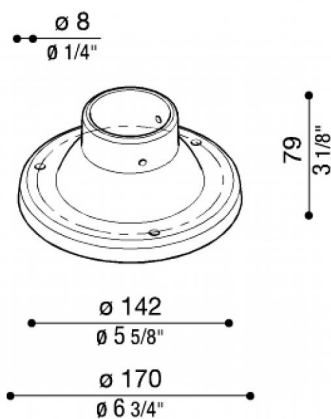

Sockel Still Ø170 mm

LB1181E

Lombardo.

Allgemeines

Hersteller:	Lombardo S.r.l.
Art.:	LB1181E
Teile pro Packung:	7

Eigenschaften

Associated products:	Line, Line Down, Line 220, Line 220 Zero, Line 330, Airy Top Tonda 300, Airy Top Ovale 300, Airy Tonda 300, Airy Plus Top Tonda 300, Airy Plus Top Ovale 300, Airy Plus Tonda 300, Airy Plus Ovale 300, Airy ovale 300, Trend U&D 110 Blade, Trend U&D 110, Trend 110, Green, Trend U&D 60 Blade, Trend U&D 60 Doppio Blade, Trend U&D 60, Trend 60 Blade, Trend 60, Lula UP, Lula
----------------------	--

Konformitäts-Normen und -
Marken:

Produktbeschreibung:

Sockel aus Nylonglasfaser für Masten mit Durchmesser 60 mm. Nur für STILL Pfahl bis zu 1500mm geeignet.