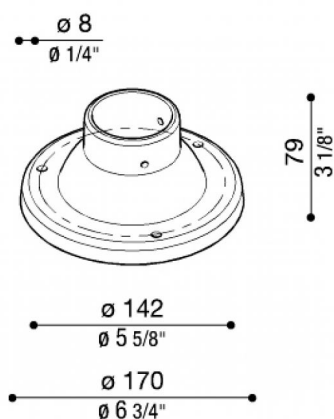

# Sockel Still Ø170 mm

LB1181E

**Lombardo.**

## Eigenschaften

Associated products:	Line, Line Down, Line 220, Line 220 Zero, Line 330, Airy Top Tonda 300, Airy Top Ovale 300, Airy Tonda 300, Airy Plus Top Tonda 300, Airy Plus Top Ovale 300, Airy Plus Tonda 300, Airy Plus Ovale 300, Airy ovale 300, Trend U&D 110 Blade, Trend U&D 110, Trend 110, Green, Trend U&D 60 Blade, Trend U&D 60 Doppio Blade, Trend U&D 60, Trend 60 Blade, Trend 60, Lula UP, Lula
----------------------	--

## Produktbeschreibung:

Sockel aus Nylonglasfaser für Masten mit Durchmesser 60 mm. Nur für STILL Pfahl bis zu 1500mm geeignet.