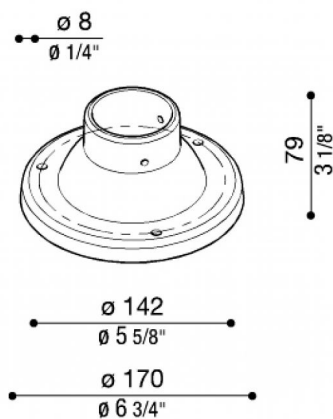

# Sockel Still Ø170 mm

LB11812

**Lombardo.**

## Eigenschaften

Associated products:	Line, Line Down, Line 220, Line 220 Zero, Line 330, Airy Top Tonda 300, Airy Top Ovale 300, Airy Tonda 300, Airy Plus Top Tonda 300, Airy Plus Top Ovale 300, Airy Plus Tonda 300, Airy Plus Ovale 300, Airy ovale 300, Trend U&D 110 Blade, Trend U&D 110, Trend 110, Green, Trend U&D 60 Blade, Trend U&D 60 Doppio Blade, Trend U&D 60, Trend 60 Blade, Trend 60, Lula UP, Lula
----------------------	--

## Produktbeschreibung:

Sockel aus Nylonglasfaser für Masten mit Durchmesser 60 mm. Nur für STILL Pfahl bis zu 1500mm geeignet.