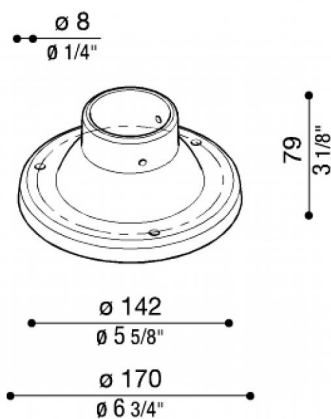

Sockel Still Ø170 mm

LB11811

Lombardo.

Allgemeines

Hersteller:	Lombardo S.r.l.
Art.:	LB11811
Teile pro Packung:	7

Eigenschaften

Associated products:	Airy Top Tonda 300, Line, Line Down, Line 220, Line 220 Zero, Line 330, Airy Top Ovale 300, Airy Tonda 300, Airy Plus Top Tonda 300, Airy Plus Top Ovale 300, Airy Plus Tonda 300, Airy Plus Ovale 300, Airy ovale 300, Trend 110, Green, Trend U&D 110 Blade, Trend U&D 110, Trend U&D 60 Doppio Blade, Trend U&D 60, Trend 60 Blade, Trend 60, Trend U&D 60 Blade, Lula UP, Lula
----------------------	--

Konformitäts-Normen und -
Marken:

Produktbeschreibung:

Sockel aus Nylonglasfaser für Masten mit Durchmesser 60 mm. Nur für STILL Pfahl bis zu 1500mm geeignet.