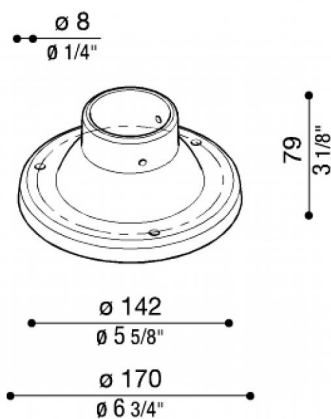

Sockel Still Ø170 mm

LB11811

Lombardo.

Allgemeines

Hersteller:	Lombardo S.r.l.
Artikelcode:	LB11811
Teile pro Packung:	7

Eigenschaften

Associated products:	Line, Line Down, Line 220, Line 220 Zero, Line 330, Airy Top Tonda 300, Airy Top Ovale 300, Airy Tonda 300, Airy Plus Top Tonda 300, Airy Plus Top Ovale 300, Airy Plus Tonda 300, Airy Plus Ovale 300, Airy ovale 300, Trend U&D 110 Blade, Trend U&D 110, Trend 110, Green, Trend U&D 60 Blade, Trend U&D 60 Doppio Blade, Trend U&D 60, Trend 60 Blade, Trend 60, Lula UP, Lula
----------------------	--

Konformitäts-Normen und -
Marken:

Produktbeschreibung:

Sockel aus Nylonglasfaser für Masten mit Durchmesser 60 mm. Nur für STILL Pfahl bis zu 1500mm geeignet.