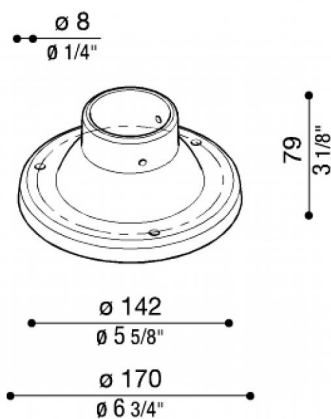

Sockel Still Ø170 mm

LB11811

Lombardo.

Allgemeines

Hersteller:	Lombardo S.r.l.
Art.:	LB11811
Teile pro Packung:	7

Eigenschaften

Associated products:	Airy Top Tonda 300, Line, Line Down, Line 220, Line 220 Zero, Line 330, Airy Top Ovale 300, Airy Tonda 300, Airy Plus Top Tonda 300, Airy Plus Top Ovale 300, Airy Plus Tonda 300, Airy Plus Ovale 300, Airy ovale 300, Trend 110, Green, Trend U&D 110 Blade, Trend U&D 110, Trend U&D 60 Doppio Blade, Trend U&D 60, Trend 60 Blade, Trend 60, Trend U&D 60 Blade, Lula UP, Lula
----------------------	--

Konformitäts-Normen und -Marken:

Produktbeschreibung:

Sockel aus Nylonglasfaser für Masten mit Durchmesser 60 mm. Nur für STILL Pfahl bis zu 1500mm geeignet.