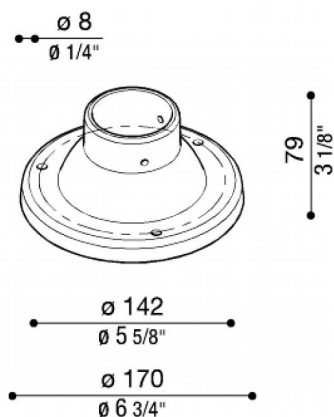

# Sockel Still Ø170 mm

LB11811

**Lombardo.**

## Eigenschaften

Associated products:	Airy Top Tonda 300, Line, Line Down, Line 220, Line 220 Zero, Line 330, Airy Top Ovale 300, Airy Tonda 300, Airy Plus Top Tonda 300, Airy Plus Top Ovale 300, Airy Plus Tonda 300, Airy Plus Ovale 300, Airy ovale 300, Trend 110, Green, Trend U&D 110 Blade, Trend U&D 110, Trend U&D 60 Doppio Blade, Trend U&D 60, Trend 60 Blade, Trend 60, Trend U&D 60 Blade, Lula UP, Lula
----------------------	--

## Produktbeschreibung:

Sockel aus Nylonglasfaser für Masten mit Durchmesser 60 mm. Nur für STILL Pfahl bis zu 1500mm geeignet.