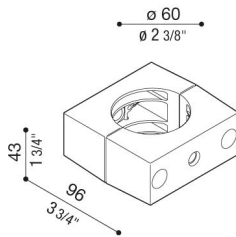

Seitenadapter Delta für Ø60mm Mast

Lombardo.

LB154000W

Allgemeines

Hersteller: Lombardo S.r.l.
Art.: LB154000W
Teile pro Packung:

Eigenschaften

Associated products: Delta 1 Simmetrico, Delta 1 Asimmetrico, Delta 2 Asimmetrico, Delta 1 Circular, Delta 2 Simmetrico, Delta 2 Circular, Delta 0 Soft, Delta 0 Arc, Delta 0 Simmetrico, Delta 0 Asimmetrico

Konformitäts-Normen und -Marken:

Produktbeschreibung:

Nicht geeignet für Delta 3 und für die Montage auf Still-Masten.