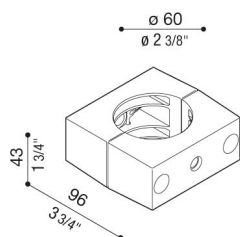

Seitenadapter Delta für Ø60mm Mast

Lombardo.

LB154000W

Allgemeines

Hersteller: Lombardo S.r.l.
Art.: LB154000W
Teile pro Packung:

Eigenschaften

Associated products: Delta 1 Simmetrico, Delta 1 Asimmetrico, Delta 2 Asimmetrico, Delta 1 Circular, Delta 2 Simmetrico, Delta 2 Circular, Delta 0 Soft, Delta 0 Arc, Delta 0 Simmetrico, Delta 0 Asimmetrico

Konformitäts-Normen und -Marken:

Produktbeschreibung:

Nicht geeignet für Delta 3 und für die Montage auf Still-Masten.