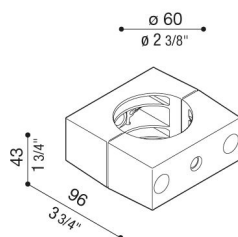

Seitenadapter Delta für Ø60mm Mast

Lombardo.

LB154000W

Allgemeines

Hersteller: Lombardo S.r.l.
Art.: LB154000W
Teile pro Packung:

Eigenschaften

Associated products: Delta 1 Simmetrico, Delta 1 Asimmetrico, Delta 2 Asimmetrico, Delta 1 Circular, Delta 2 Simmetrico, Delta 2 Circular, Delta 0 Soft, Delta 0 Arc, Delta 0 Simmetrico, Delta 0 Asimmetrico

Konformitäts-Normen und -Marken:

Produktbeschreibung:

Nicht geeignet für Delta 3 und für die Montage auf Still-Masten.