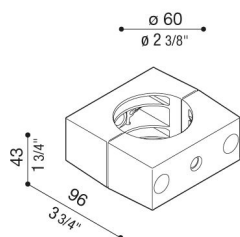

# Seitenadapter Delta für Ø60mm Mast

**Lombardo.**

LB154000K