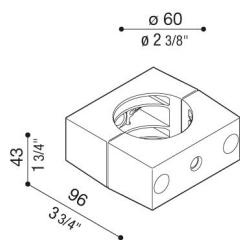

Seitenadapter Delta für Ø60mm Mast

Lombardo.

LB154000K

Allgemeines

Hersteller: Lombardo S.r.l.
Art.: LB154000K
Teile pro Packung:

Eigenschaften

Associated products: Delta 1 Simmetrico, Delta 1 Asimmetrico, Delta 2 Asimmetrico, Delta 1 Circular, Delta 2 Simmetrico, Delta 2 Circular, Delta 0 Soft, Delta 0 Arc, Delta 0 Simmetrico, Delta 0 Asimmetrico

Konformitäts-Normen und -Marken:

Produktbeschreibung:

Nicht geeignet für Delta 3 und für die Montage auf Still-Masten.