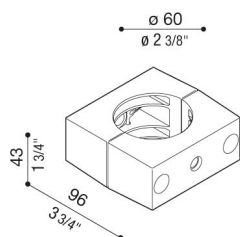

Seitenadapter Delta für Ø60mm Mast

Lombardo.

LB154000K

Allgemeines

Hersteller: Lombardo S.r.l.
Art.: LB154000K
Teile pro Packung:

Eigenschaften

Associated products: Delta 1 Simmetrico, Delta 1 Asimmetrico, Delta 2 Asimmetrico, Delta 1 Circular, Delta 2 Simmetrico, Delta 2 Circular, Delta 0 Soft, Delta 0 Arc, Delta 0 Simmetrico, Delta 0 Asimmetrico

Konformitäts-Normen und -Marken:

Produktbeschreibung:

Nicht geeignet für Delta 3 und für die Montage auf Still-Masten.