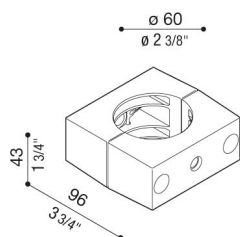

Seitenadapter Delta für Ø60mm Mast

Lombardo.

LB154000G

Allgemeines

Hersteller: Lombardo S.r.l.
Art.: LB154000G
Teile pro Packung:

Eigenschaften

Associated products: Delta 1 Simmetrico, Delta 1 Asimmetrico, Delta 2 Asimmetrico, Delta 1 Circular, Delta 2 Simmetrico, Delta 2 Circular, Delta 0 Soft, Delta 0 Arc, Delta 0 Simmetrico, Delta 0 Asimmetrico

Konformitäts-Normen und -Marken:

Produktbeschreibung:

Nicht geeignet für Delta 3 und für die Montage auf Still-Masten.