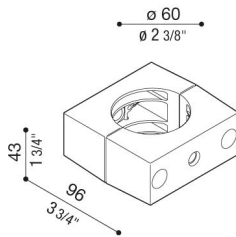

# Seitenadapter Delta für Ø60mm Mast

**Lombardo.**

LB154000G