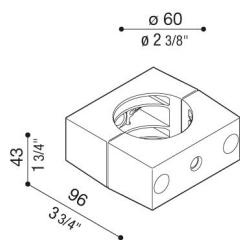

# Seitenadapter Delta für Ø60mm Mast

**Lombardo.**

LB154000G