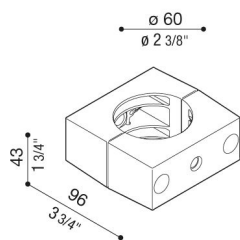

Seitenadapter Delta für Ø60mm Mast

Lombardo.

LB154000G

Allgemeines

Hersteller: Lombardo S.r.l.
Art.: LB154000G
Teile pro Packung:

Eigenschaften

Associated products: Delta 1 Simmetrico, Delta 1 Asimmetrico, Delta 2 Asimmetrico, Delta 1 Circular, Delta 2 Simmetrico, Delta 2 Circular, Delta 0 Soft, Delta 0 Arc, Delta 0 Simmetrico, Delta 0 Asimmetrico

Konformitäts-Normen und -Marken:

Produktbeschreibung:

Nicht geeignet für Delta 3 und für die Montage auf Still-Masten.