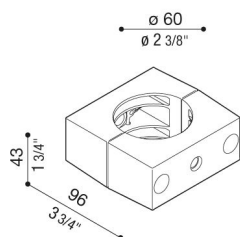

# Seitenadapter Delta für Ø60mm Mast

**Lombardo.**

LB154000B