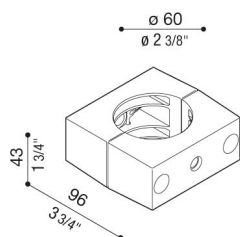

Seitenadapter Delta für Ø60mm Mast

Lombardo.

LB154000B

Allgemeines

Hersteller: Lombardo S.r.l.
Art.: LB154000B
Teile pro Packung:

Eigenschaften

Associated products: Delta 1 Simmetrico, Delta 1 Asimmetrico, Delta 2 Asimmetrico, Delta 1 Circular, Delta 2 Simmetrico, Delta 2 Circular, Delta 0 Soft, Delta 0 Arc, Delta 0 Simmetrico, Delta 0 Asimmetrico

Konformitäts-Normen und -Marken:

Produktbeschreibung:

Nicht geeignet für Delta 3 und für die Montage auf Still-Masten.