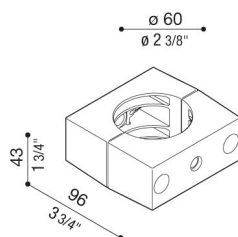

# Seitenadapter Delta für Ø60mm Mast

**Lombardo.**

LB154000B