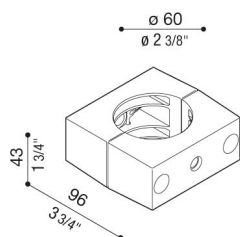

Seitenadapter Delta für Ø60mm Mast

Lombardo.

LB154000B

Allgemeines

Hersteller: Lombardo S.r.l.
Artikelcode: LB154000B
Teile pro Packung:

Eigenschaften

Associated products: Delta 1 Simmetrico, Delta 1 Asimmetrico, Delta 2 Asimmetrico, Delta 1 Circular, Delta 2 Simmetrico, Delta 2 Circular, Delta 1 Arc, Delta 2 Arc, Versus 1, Delta 0 Soft, Delta 0 Arc, Delta 0 Simmetrico, Delta 0 Asimmetrico

Konformitäts-Normen und -
Marken:

Produktbeschreibung:

Nicht geeignet für Delta 3 und für die Montage auf Still-Masten.