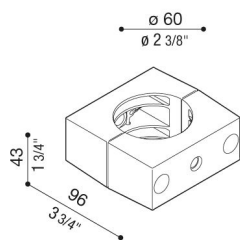

# Seitenadapter Delta für Ø60mm Mast

**Lombardo.**

LB154000B