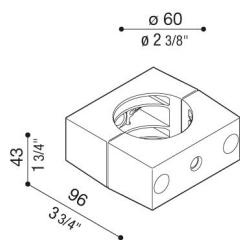

Seitenadapter Delta für Ø60mm Mast

Lombardo.

LB154000B

Allgemeines

Hersteller: Lombardo S.r.l.
Art.: LB154000B
Teile pro Packung:

Eigenschaften

Associated products: Delta 1 Simmetrico, Delta 1 Asimmetrico, Delta 2 Asimmetrico, Delta 1 Circular, Delta 2 Simmetrico, Delta 2 Circular, Delta 0 Soft, Delta 0 Arc, Delta 0 Simmetrico, Delta 0 Asimmetrico

Konformitäts-Normen und -Marken:

Produktbeschreibung:

Nicht geeignet für Delta 3 und für die Montage auf Still-Masten.