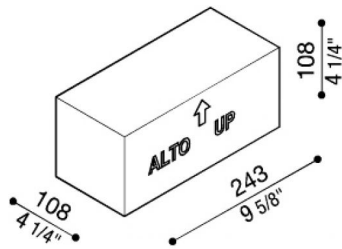

# Schalung aus Polystyrol Stile 260 / Stile Next 260

**Lombardo.**

LB11550

## Allgemeines

Hersteller:	Lombardo S.r.l.
Art.:	LB11550
Teile pro Packung:	6

## Eigenschaften

Associated products:	Stile 260 Simmetrica, Stile Next 260
----------------------	---

Konformitäts-Normen und - Marken:	CE UK EA
--------------------------------------	-------------