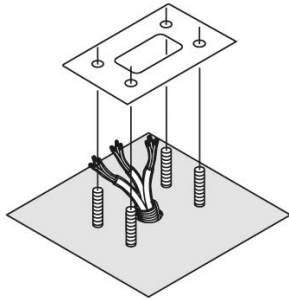

LB11255

Allgemeines

Hersteller:	Lombardo S.r.l.
Art.:	LB11255
Teile pro Packung:	1

Eigenschaften

Associated products:	Kit 01 - Stile Next Post, Kit 02 - Stile Next Post, Kit 05 - Stile Next Post, Kit 06 - Stile Next Post, Kit 11 - Stile Next Post, Kit 12 - Stile Next Post, Stile Next 503, Stile Next 506L, Stile Next 506L Asimmetrico, Stile Next 503 Asimmetrico
----------------------	--

Konformitäts-Normen und -
Marken:

Produktbeschreibung:

Schablone, Ankerbolzen und Kleinteile zur Verankerung des Mastens am Boden.