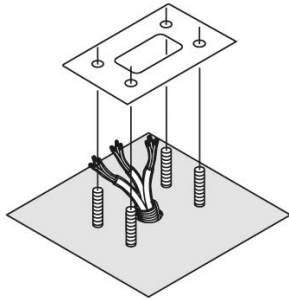

LB11255

Allgemeines

Hersteller: Lombardo S.r.l.
Artikelcode: LB11255
Teile pro Packung: 1

Eigenschaften

Associated products: Kit 01 - Stile Next Post, Kit 02 - Stile Next Post, Kit 05 - Stile Next Post, Kit 06 - Stile Next Post, Kit 11 - Stile Next Post, Kit 12 - Stile Next Post, Stile Next 503, Stile Next 506L, Stile Next 506L Asimmetrico, Stile Next 503 Asimmetrico

Konformitäts-Normen und -
Marken:

Produktbeschreibung:

Schablone, Ankerbolzen und Kleinteile zur Verankerung des Mastens am Boden.