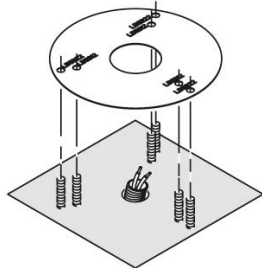

# Schablone und Ankerbolzen Mast Still

**Lombardo.**

LB11254

## Allgemeines

Hersteller:	Lombardo S.r.l.
Art.:	LB11254
Teile pro Packung:	1

## Eigenschaften

Associated products:	Airy Top Tonda 300, Line, Line Down, Line 220, Line 220 Zero, Line 330, Airy Top Ovale 300, Airy Tonda 300, Airy Plus Top Tonda 300, Airy Plus Top Ovale 300, Airy Plus Tonda 300, Airy Plus Ovale 300, Airy ovale 300, Green, Trend U&D 110, Trend 110, Trend U&D 110 Blade, Trend U&D 60 Blade, Trend U&D 60 Doppio Blade, Trend U&D 60, Lula, Lula UP, Trend 60 Blade, Trend 60
----------------------	--

## Produktbeschreibung:

Schablone, Ankerbolzen und Kleinteile zur Verankerung des Sockels am Boden.