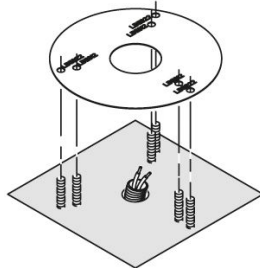

Schablone und Ankerbolzen Mast Still

Lombardo.

LB11254

Allgemeines

Hersteller: Lombardo S.r.l.
Art.: LB11254
Teile pro Packung: 1

Eigenschaften

Associated products: Line, Line Down, Line 220, Line 220 Zero, Line 330, Airy Top Tonda 300, Airy Top Ovale 300, Airy Tonda 300, Airy Plus Top Tonda 300, Airy Plus Top Ovale 300, Airy Plus Tonda 300, Airy Plus Ovale 300, Airy ovale 300, Green, Trend 110, Trend U&D 110 Blade, Trend U&D 110, Lula UP, Lula, Trend U&D 60 Blade, Trend U&D 60 Doppio Blade, Trend U&D 60, Trend 60 Blade, Trend 60

Konformitäts-Normen und -
Marken:

Produktbeschreibung:

Schablone, Ankerbolzen und Kleinteile zur Verankerung des Sockels am Boden.