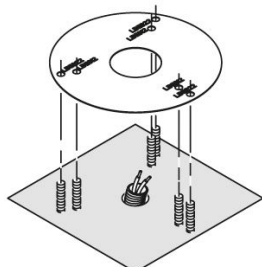

# Schablone und Ankerbolzen Mast Still

**Lombardo.**

LB11254

## Allgemeines

Hersteller:	Lombardo S.r.l.
Art.:	LB11254
Teile pro Packung:	1

## Eigenschaften

Associated products:	Line 330, Line 220 Zero, Line 220, Line Down, Line, Airy Plus Tonda 300, Airy ovale 300, Airy Plus Plus Ovale 300, Airy Plus Top Ovale 300, Airy Plus Top Tonda 300, Airy Tonda 300, Airy Top Tonda 300, Airy Top Ovale 300, Green, Trend 110, Trend U&D 110 Blade, Trend U&D 110, Trend U&D 60 Doppio Blade, Trend U&D 60 Blade, Trend U&D 60, Trend 60 Blade, Lula, Lula UP, Trend 60
----------------------	---

## Produktbeschreibung:

Schablone, Ankerbolzen und Kleinteile zur Verankerung des Sockels am Boden.