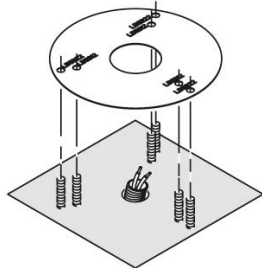

Schablone und Ankerbolzen Mast Still

Lombardo.

LB11254

Allgemeines

Hersteller:	Lombardo S.r.l.
Art.:	LB11254
Teile pro Packung:	1

Eigenschaften

Associated products:	Line, Line Down, Line 220, Line 220 Zero, Line 330, Airy Top Tonda 300, Airy Top Ovale 300, Airy Tonda 300, Airy Plus Top Tonda 300, Airy Plus Top Ovale 300, Airy Plus Tonda 300, Airy Plus Ovale 300, Airy ovale 300, Green, Trend 110, Trend U&D 110 Blade, Trend U&D 110, Lula UP, Lula, Trend U&D 60 Blade, Trend U&D 60 Doppio Blade, Trend U&D 60, Trend 60 Blade, Trend 60
----------------------	--

Konformitäts-Normen und -Marken:	CE UK EA
----------------------------------	-------------

Produktbeschreibung:

Schablone, Ankerbolzen und Kleinteile zur Verankerung des Sockels am Boden.