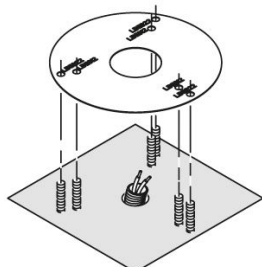

Schablone und Ankerbolzen Mast Still

Lombardo.

LB11254

Allgemeines

Hersteller:	Lombardo S.r.l.
Art.:	LB11254
Teile pro Packung:	1

Eigenschaften

Associated products:	Line 330, Line 220 Zero, Line 220, Line Down, Line, Airy Plus Tonda 300, Airy ovale 300, Airy Plus Plus Ovale 300, Airy Plus Top Ovale 300, Airy Plus Top Tonda 300, Airy Tonda 300, Airy Top Tonda 300, Airy Top Ovale 300, Green, Trend 110, Trend U&D 110 Blade, Trend U&D 110, Trend U&D 60 Doppio Blade, Trend U&D 60 Blade, Trend U&D 60, Trend 60 Blade, Lula, Lula UP, Trend 60
----------------------	---

Konformitäts-Normen und -
Marken:

Produktbeschreibung:

Schablone, Ankerbolzen und Kleinteile zur Verankerung des Sockels am Boden.