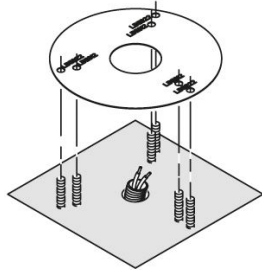

Schablone und Ankerbolzen Mast Still

Lombardo.

LB11254

Allgemeines

Hersteller:	Lombardo S.r.l.
Art.:	LB11254
Teile pro Packung:	1

Eigenschaften

Associated products:	Line 330, Line 220 Zero, Line 220, Line Down, Line, Airy Plus Tonda 300, Airy ovale 300, Airy Plus Plus Ovale 300, Airy Plus Top Ovale 300, Airy Plus Top Tonda 300, Airy Tonda 300, Airy Top Tonda 300, Airy Top Ovale 300, Green, Trend 110, Trend U&D 110 Blade, Trend U&D 110, Trend U&D 60 Doppio Blade, Trend U&D 60 Blade, Trend U&D 60, Trend 60 Blade, Lula, Lula UP, Trend 60
----------------------	---

Konformitäts-Normen und -Marken:	CE UK EA
----------------------------------	-------------

Produktbeschreibung:

Schablone, Ankerbolzen und Kleinteile zur Verankerung des Sockels am Boden.