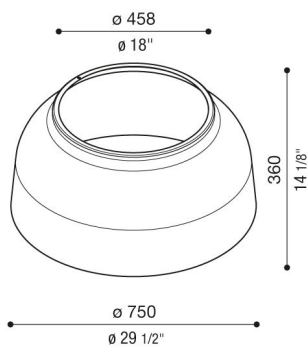

Metallkuppel für Beta

LB160003W

Lombardo.

Allgemeines

Hersteller: Lombardo S.r.l.
Art.: LB160003W
Teile pro Packung:

Eigenschaften

Associated products: Beta 2, Beta 4

Konformitäts-Normen und -
Marken: