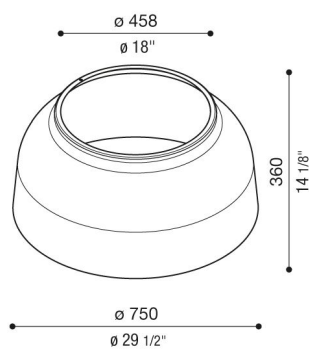

# Metallkuppel für Beta

LB160003W

**Lombardo.**