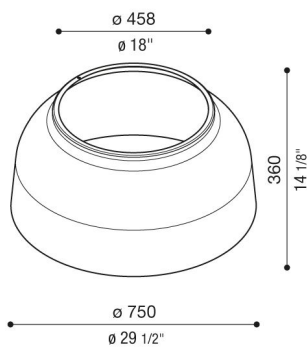

Metallkuppel für Beta

LB160003W

Lombardo.

Allgemeines

Hersteller: Lombardo S.r.l.
Art.: LB160003W
Teile pro Packung:

Eigenschaften

Associated products: Beta 2, Beta 4

Konformitäts-Normen und -
Marken: