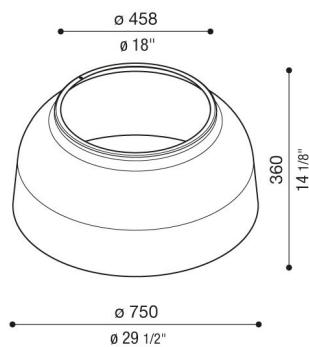

Metallkuppel für Beta

LB160003W

Lombardo.

Allgemeines

Hersteller: Lombardo S.r.l.
Art.: LB160003W
Teile pro Packung:

Eigenschaften

Associated products: Beta 2, Beta 4

Konformitäts-Normen und -
Marken: