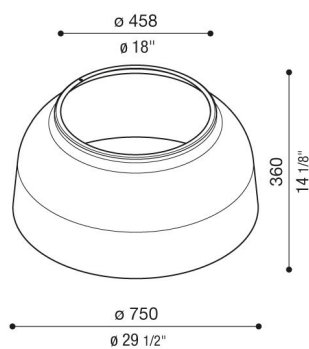

# Metallkuppel für Beta

LB160003K

**Lombardo.**