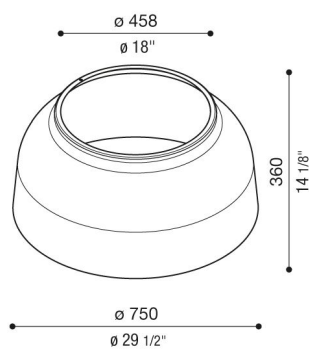

Metallkuppel für Beta

LB160003K

Lombardo.

Allgemeines

Hersteller: Lombardo S.r.l.
Art.: LB160003K
Teile pro Packung:

Eigenschaften

Associated products: Beta 2, Beta 4

Konformitäts-Normen und -
Marken: