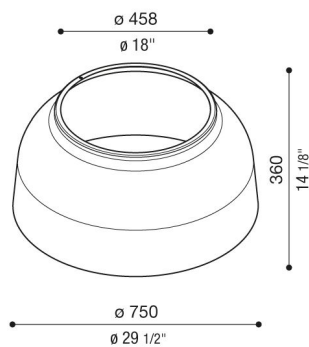

Metallkuppel für Beta

LB160003G

Lombardo.

Allgemeines

Hersteller: Lombardo S.r.l.
Art.: LB160003G
Teile pro Packung:

Eigenschaften

Associated products: Beta 2, Beta 4

Konformitäts-Normen und -
Marken: