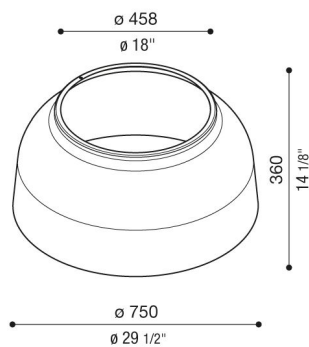

# Metallkuppel für Beta

LB160003G

**Lombardo.**