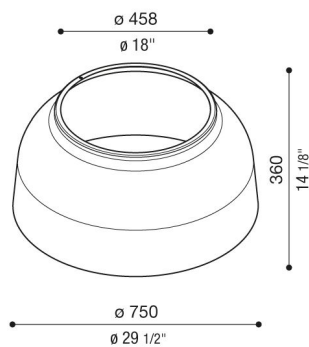

Metallkuppel für Beta

LB160003B

Lombardo.

Allgemeines

Hersteller: Lombardo S.r.l.
Art.: LB160003B
Teile pro Packung:

Eigenschaften

Associated products: Beta 2, Beta 4

Konformitäts-Normen und -
Marken: