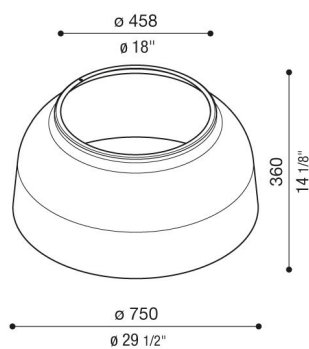

# Metallkuppel für Beta

LB160003B

**Lombardo.**