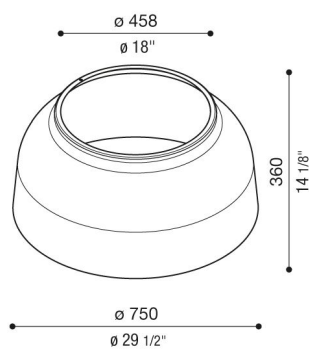

Metallkuppel für Beta

LB160003B

Lombardo.

Allgemeines

Hersteller: Lombardo S.r.l.
Art.: LB160003B
Teile pro Packung:

Eigenschaften

Associated products: Beta 2, Beta 4

Konformitäts-Normen und -
Marken: