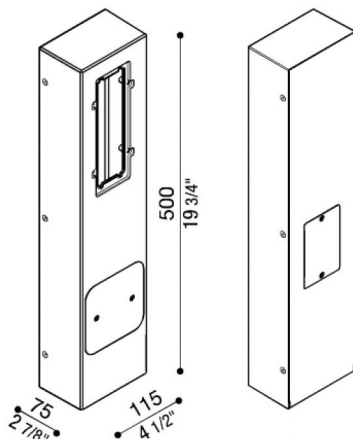

Allgemeines

Hersteller:	Lombardo S.r.l.
Art.:	LB1165K
Teile pro Packung:	1

Eigenschaften

Associated products:	Stile Next 503, Stile Next 506L, Stile Next 506L Asimmetrico, Stile Next 503 Asimmetrico
----------------------	--

Konformitäts-Normen und -
Marken:

Produktbeschreibung:

Multifunktionaler Sockel aus Technopolymer, komplett mit entfernbaren Deckeln (die abzunehmen sind, wenn die Leuchten angebracht werden), sowie den entsprechenden Schrauben. Obligatorische Installation des Modells 506-L, nicht inklusive. Geeignet für die Montage einer IP-geschützten Steckdose der Firma Bticino mod. IDROBOX LUNA IP55 - Code 24602L.