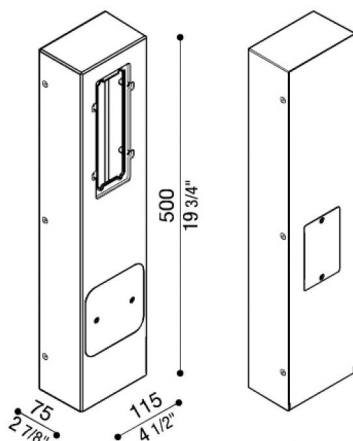

Allgemeines

Hersteller:	Lombardo S.r.l.
Art.:	LB1165K
Teile pro Packung:	1

Eigenschaften

Associated products:	Stile Next 503, Stile Next 506L, Stile Next 506L Asimmetrico, Stile Next 503 Asimmetrico
----------------------	--

Konformitäts-Normen und -
Marken:

Produktbeschreibung:

Multifunktionaler Sockel aus Technopolymer, komplett mit entfernbaren Deckeln (die abzunehmen sind, wenn die Leuchten angebracht werden), sowie den entsprechenden Schrauben. Obligatorische Installation des Modells 506-L, nicht inklusive. Geeignet für die Montage einer IP-geschützten Steckdose der Firma Bticino mod. IDROBOX LUNA IP55 - Code 24602L.