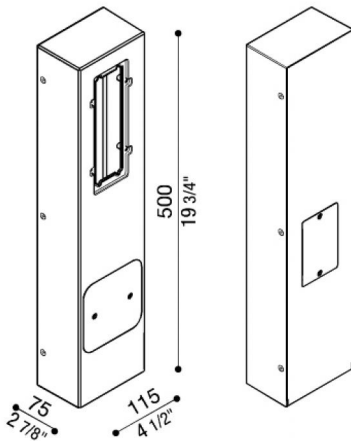

Mast Stile Next

LB1165G

Lombardo.

Allgemeines

Hersteller:	Lombardo S.r.l.
Art.:	LB1165G
Teile pro Packung:	1

Eigenschaften

Associated products:	Stile Next 503, Stile Next 506L, Stile Next 506L Asimmetrico, Stile Next 503 Asimmetrico
----------------------	--

Konformitäts-Normen und -
Marken:

Produktbeschreibung:

Multifunktionaler Sockel aus Technopolymer, komplett mit entfernbaren Deckeln (die abzunehmen sind, wenn die Leuchten angebracht werden), sowie den entsprechenden Schrauben. Obligatorische Installation des Modells 506-L, nicht inklusive. Geeignet für die Montage einer IP-geschützten Steckdose der Firma Bticino mod. IDROBOX LUNA IP55 - Code 24602L.