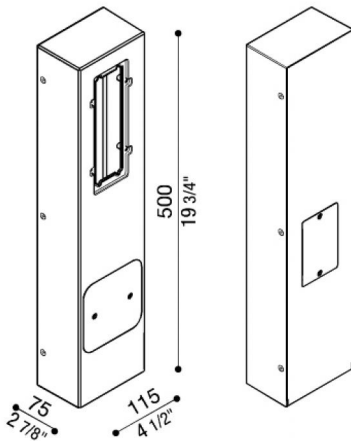

Mast Stile Next

LB1165G

Lombardo.

Allgemeines

Hersteller: Lombardo S.r.l.
Art.: LB1165G
Teile pro Packung: 1

Eigenschaften

Associated products: Stile Next 503, Stile Next 506L, Stile Next 506L Asimmetrico, Stile Next 503 Asimmetrico

Konformitäts-Normen und -
Marken:

Produktbeschreibung:

Multifunktionaler Sockel aus Technopolymer, komplett mit entfernbaren Deckeln (die abzunehmen sind, wenn die Leuchten angebracht werden), sowie den entsprechenden Schrauben. Obligatorische Installation des Modells 506-L, nicht inklusive. Geeignet für die Montage einer IP-geschützten Steckdose der Firma Bticino mod. IDROBOX LUNA IP55 - Code 24602L.