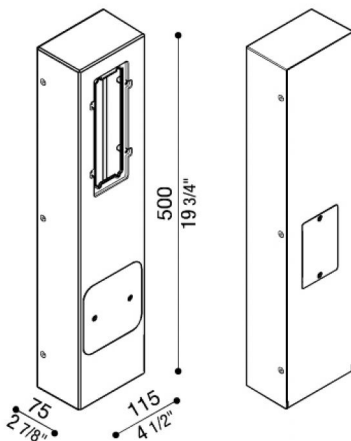

Mast Stile Next

LB1165G

Lombardo.

Allgemeines

Hersteller:	Lombardo S.r.l.
Art.:	LB1165G
Teile pro Packung:	1

Eigenschaften

Associated products:	Stile Next 503, Stile Next 506L, Stile Next 506L Asimmetrico, Stile Next 503 Asimmetrico
----------------------	--

Konformitäts-Normen und -
Marken:

Produktbeschreibung:

Multifunktionaler Sockel aus Technopolymer, komplett mit entfernbaren Deckeln (die abzunehmen sind, wenn die Leuchten angebracht werden), sowie den entsprechenden Schrauben. Obligatorische Installation des Modells 506-L, nicht inklusive. Geeignet für die Montage einer IP-geschützten Steckdose der Firma Bticino mod. IDROBOX LUNA IP55 - Code 24602L.