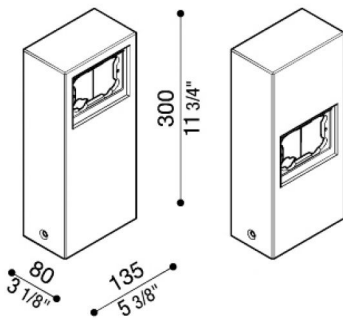

Mast aus Aluminium für Stile Next

Lombardo.

LB1100005

Allgemeines

Hersteller: Lombardo S.r.l.
Art.: LB1100005
Teile pro Packung: 1

Eigenschaften

Associated products: Stile Next 503, Stile Next 503 Asimmetrico

Konformitäts-Normen und -
Marken: 

Produktbeschreibung:

Multifunktionaler Mast für Stile Next 503 – Stile Next 503 asimmetrico. Für den Außenbereich und für Anwendung am Boden geeignet. Mast aus Aluminium-Druckguss; hohe Oxidationsbeständigkeit dank der Passivierungsbehandlung auf Basis von Zirkon und Pulverlackierung auf Basis von Polyester, UV-Strahlen stabilisiert. Inklusive Schrauben.