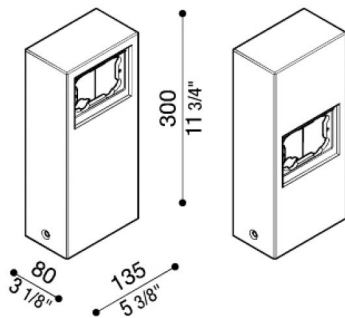

Mast aus Aluminium für Stile Next

Lombardo.

LB1100005

Allgemeines

Hersteller: Lombardo S.r.l.
Art.: LB1100005
Teile pro Packung: 1

Eigenschaften

Associated products: Stile Next 503, Stile Next 503 Asimmetrico

Konformitäts-Normen und -
Marken: 

Produktbeschreibung:

Multifunktionaler Mast für Stile Next 503 – Stile Next 503 asimmetrico. Für den Außenbereich und für Anwendung am Boden geeignet. Mast aus Aluminium-Druckguss; hohe Oxidationsbeständigkeit dank der Passivierungsbehandlung auf Basis von Zirkon und Pulverlackierung auf Basis von Polyester, UV-Strahlen stabilisiert. Inklusive Schrauben.