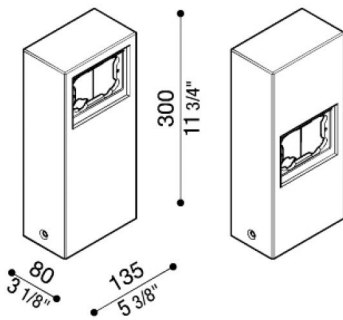

Mast aus Aluminium für Stile Next

Lombardo.

LB1100004

Allgemeines

Hersteller: Lombardo S.r.l.
Art.: LB1100004
Teile pro Packung: 1

Eigenschaften

Associated products: Stile Next 503, Stile Next 503 Asimmetrico

Konformitäts-Normen und -
Marken: 

Produktbeschreibung:

Multifunktionaler Mast für Stile Next 503 – Stile Next 503 asimmetrico. Für den Außenbereich und für Anwendung am Boden geeignet. Mast aus Aluminium-Druckguss; hohe Oxidationsbeständigkeit dank der Passivierungsbehandlung auf Basis von Zirkon und Pulverlackierung auf Basis von Polyester, UV-Strahlen stabilisiert. Inklusive Schrauben.