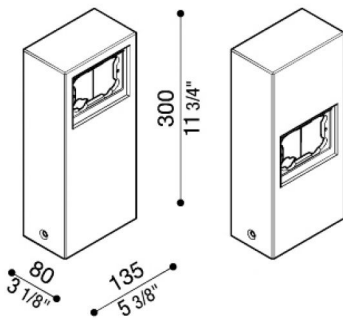

Mast aus Aluminium für Stile Next

Lombardo.

LB1100003

Allgemeines

Hersteller: Lombardo S.r.l.
Art.: LB1100003
Teile pro Packung: 1

Eigenschaften

Associated products: Stile Next 503, Stile Next 503 Asimmetrico

Konformitäts-Normen und -
Marken: 

Produktbeschreibung:

Multifunktionaler Mast für Stile Next 503 – Stile Next 503 asimmetrico. Für den Außenbereich und für Anwendung am Boden geeignet. Mast aus Aluminium-Druckguss; hohe Oxidationsbeständigkeit dank der Passivierungsbehandlung auf Basis von Zirkon und Pulverlackierung auf Basis von Polyester, UV-Strahlen stabilisiert. Inklusive Schrauben.