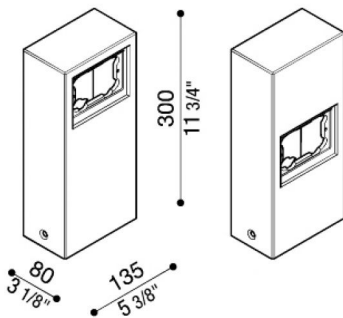

Mast aus Aluminium für Stile Next

Lombardo.

LB1100003

Allgemeines

Hersteller: Lombardo S.r.l.
Art.: LB1100003
Teile pro Packung: 1

Eigenschaften

Associated products: Stile Next 503, Stile Next 503 Asimmetrico

Konformitäts-Normen und -
Marken: 

Produktbeschreibung:

Multifunktionaler Mast für Stile Next 503 – Stile Next 503 asimmetrico. Für den Außenbereich und für Anwendung am Boden geeignet. Mast aus Aluminium-Druckguss; hohe Oxidationsbeständigkeit dank der Passivierungsbehandlung auf Basis von Zirkon und Pulverlackierung auf Basis von Polyester, UV-Strahlen stabilisiert. Inklusive Schrauben.