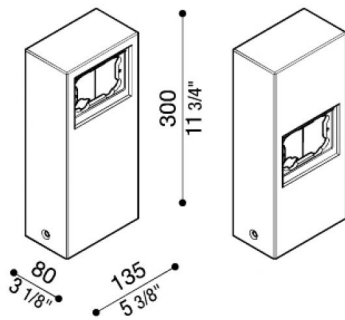

Mast aus Aluminium für Stile Next

Lombardo.

LB1100002

Allgemeines

Hersteller: Lombardo S.r.l.
Artikelcode: LB1100002
Teile pro Packung: 1

Eigenschaften

Associated products: Stile Next 503, Stile Next 503 Asimmetrico

Konformitäts-Normen und -
Marken: 

Produktbeschreibung:

Multifunktionaler Mast für Stile Next 503 – Stile Next 503 asimmetrico. Für den Außenbereich und für Anwendung am Boden geeignet. Mast aus Aluminium-Druckguss; hohe Oxidationsbeständigkeit dank der Passivierungsbehandlung auf Basis von Zirkon und Pulverlackierung auf Basis von Polyester, UV-Strahlen stabilisiert. Inklusive Schrauben.