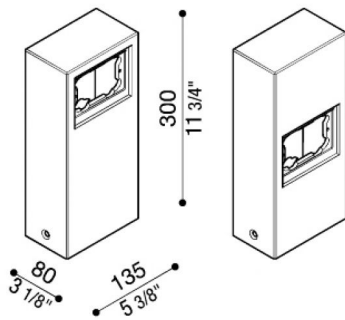

Mast aus Aluminium für Stile Next

Lombardo.

LB1100002

Allgemeines

Hersteller: Lombardo S.r.l.
Art.: LB1100002
Teile pro Packung: 1

Eigenschaften

Associated products: Stile Next 503, Stile Next 503 Asimmetrico

Konformitäts-Normen und -
Marken:

Produktbeschreibung:

Multifunktionaler Mast für Stile Next 503 – Stile Next 503 asimmetrico. Für den Außenbereich und für Anwendung am Boden geeignet. Mast aus Aluminium-Druckguss; hohe Oxidationsbeständigkeit dank der Passivierungsbehandlung auf Basis von Zirkon und Pulverlackierung auf Basis von Polyester, UV-Strahlen stabilisiert. Inklusive Schrauben.