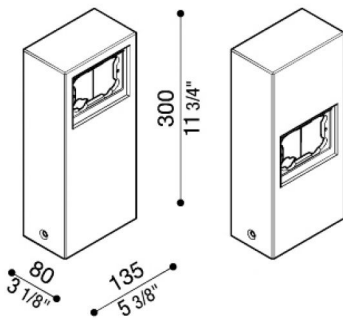

Mast aus Aluminium für Stile Next

Lombardo.

LB1100002

Allgemeines

Hersteller: Lombardo S.r.l.
Art.: LB1100002
Teile pro Packung: 1

Eigenschaften

Associated products: Stile Next 503, Stile Next 503 Asimmetrico

Konformitäts-Normen und -
Marken: 

Produktbeschreibung:

Multifunktionaler Mast für Stile Next 503 – Stile Next 503 asimmetrico. Für den Außenbereich und für Anwendung am Boden geeignet. Mast aus Aluminium-Druckguss; hohe Oxidationsbeständigkeit dank der Passivierungsbehandlung auf Basis von Zirkon und Pulverlackierung auf Basis von Polyester, UV-Strahlen stabilisiert. Inklusive Schrauben.