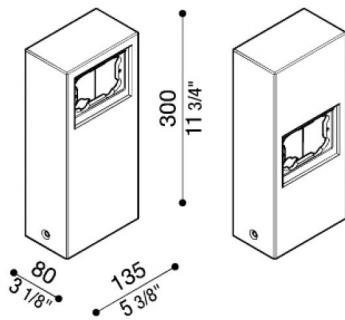

Mast aus Aluminium für Stile Next

Lombardo.

LB1100001

Allgemeines

Hersteller: Lombardo S.r.l.
Art.: LB1100001
Teile pro Packung: 1

Eigenschaften

Associated products: Stile Next 503, Stile Next 503 Asimmetrico

Konformitäts-Normen und -
Marken:

Produktbeschreibung:

Multifunktionaler Mast für Stile Next 503 – Stile Next 503 asimmetrico. Für den Außenbereich und für Anwendung am Boden geeignet. Mast aus Aluminium-Druckguss; hohe Oxidationsbeständigkeit dank der Passivierungsbehandlung auf Basis von Zirkon und Pulverlackierung auf Basis von Polyester, UV-Strahlen stabilisiert. Inklusive Schrauben.