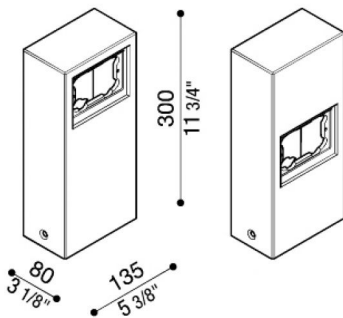

Produktbeschreibung:

Multifunktionaler Mast für Stile Next 503 – Stile Next 503 asimmetrico. Für den Außenbereich und für Anwendung am Boden geeignet. Mast aus Aluminium-Druckguss; hohe Oxidationsbeständigkeit dank der Passivierungsbehandlung auf Basis von Zirkon und Pulverlackierung auf Basis von Polyester, UV-Strahlen stabilisiert. Inklusive Schrauben.

BORDO MARE: Fügen Sie ein S am Ende des gewählten Codes einschließlich der LED-Farbe hinzu, um das Produkt mit einer Meeresbehandlung gegen Salznebel zu erhalten.