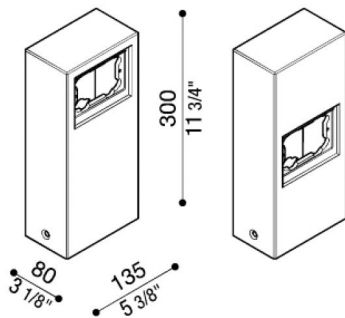

Mast aus Aluminium für Stile Next

Lombardo.

LB1100000

Allgemeines

Hersteller: Lombardo S.r.l.
Artikelcode: LB1100000
Teile pro Packung: 1

Eigenschaften

Associated products: Stile Next 503, Stile Next 503 Asimmetrico

Konformitäts-Normen und -
Marken: 

Produktbeschreibung:

Multifunktionaler Mast für Stile Next 503 – Stile Next 503 asimmetrico. Für den Außenbereich und für Anwendung am Boden geeignet. Mast aus Aluminium-Druckguss; hohe Oxidationsbeständigkeit dank der Passivierungsbehandlung auf Basis von Zirkon und Pulverlackierung auf Basis von Polyester, UV-Strahlen stabilisiert. Inklusive Schrauben.