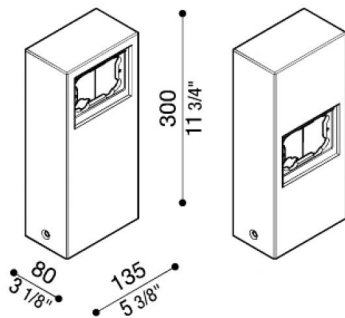

Mast aus Aluminium für Stile Next

Lombardo.

LB1100000

Allgemeines

Hersteller: Lombardo S.r.l.
Art.: LB1100000
Teile pro Packung: 1

Eigenschaften

Associated products: Stile Next 503, Stile Next 503 Asimmetrico

Konformitäts-Normen und -
Marken:

Produktbeschreibung:

Multifunktionaler Mast für Stile Next 503 – Stile Next 503 asimmetrico. Für den Außenbereich und für Anwendung am Boden geeignet. Mast aus Aluminium-Druckguss; hohe Oxidationsbeständigkeit dank der Passivierungsbehandlung auf Basis von Zirkon und Pulverlackierung auf Basis von Polyester, UV-Strahlen stabilisiert. Inklusive Schrauben.