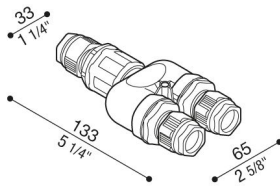

Lineare 3-Weg Klemmleiste

LB11294

Lombardo.

Allgemeines

Hersteller:	Lombardo S.r.l.
Art.:	LB11294
Teile pro Packung:	1

Eigenschaften

Associated products:

Ago Bollard H300 1L, Ago Bollard H300 2L, Ago Bollard H600 1L, Ago Bollard H600 2L, Ago Bollard H900 1L, Ago Bollard H900 2L, Kit 04 - Tag 110 Garden, Kit 05 - Tag 210 Garden, Kit 06 - Tag 210 Asimmetrico Garden, Kit 07 - Tag 110 Post, Kit 08 - Tag 210 Post, Kit 09 - Tag 210 Asimmetrico Post, Kit 10 - Tag 110 H160, Kit 11 - Tag 110 H300, Kit 12 - Tag 110 H500, Kit 13 - Tag 210 H160, Kit 14 - Tag 210 H300, Kit 15 - Tag 210 H500, Kit 16 - Tag 210 Asimmetrico H160, Kit 17 - Tag 210 Asimmetrico H300, Kit 18 - Tag 210 Asimmetrico H 500, Kit 19 - Tag 110 Side Post, Kit 20 - Tag 210 Side Post, Kit 21 - Tag 210 Asimmetrico Side Post, Kit 01 - Tag 110 Box, Kit 02 - Tag 210 Box, Kit 03 - Tag 210 Asimmetrico Box, Tok C 270 H400, Pad, Pik 160 Wall, Pik 80 Wall, Tok C 270 H1000, Tok C 270 H150, Tok C 270 H700, Tok C H1000, Tok C H150, Tok C H400, Tok C H700, Tok H1000, Tok H150, Tok H400, Tok H700, Tok Q H150, Tok Q H1000, Tok Q H400, Tok Q H700, Tok Q2L H1000, Tok Q2L H150, Tok Q2L H400, Tok Q2L H700, Tok QL H150, Tok QL H400, Tok QL H700, Stile 260 Simmetrica, Stile 330 Simmetrica, Ago Top, Ago Top Asimmetrico, Airy Plus Ovale 300, Line, Line Down, Line 220, Line 220 Zero, Line 330, Tegolo, Tegolo U&D, Airy ovale 300, Airy Plus Tonda 300, Airy Tonda 300, Ago Wall, Ago Wall Power, Pik 160 H 250, Pik 160 H 500, Pik 80 H 250, Pik 80 H 500, Airy Plus Top Ovale 300, Airy Plus Top Tonda 300, Airy Top Ovale 300, Airy Top Tonda 300, Class Tonda 260, Green, Stile Next 260, Ago Garden, Ago Garden Power, Tag 210 Asimmetrico, Tag 210 White, Tag 110 White, Tag 210, Ago Plus Garden, Ago Plus Wall, Tag 110, Tag 210 Power

Lineare 3-Weg Klemmleiste

LB11294

Lombardo.

Konformitäts-Normen und -
Marken:

Produktbeschreibung:

Lineare 3-Weg-3-Pol-Klemmleiste IP68, für Kabel mit
Durchmesser 7/13,5 mm