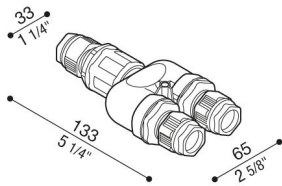

Lineare 3-Weg Klemmleiste

LB11294

Lombardo.

Allgemeines

Hersteller:	Lombardo S.r.l.
Art.:	LB11294
Teile pro Packung:	1

Eigenschaften

Associated products:

Ago Bollard H300 1L, Ago Bollard H300 2L, Ago Bollard H600 1L, Ago Bollard H600 2L, Ago Bollard H900 1L, Ago Bollard H900 2L, Kit 04 - Tag 110 Garden, Kit 05 - Tag 210 Garden, Kit 06 - Tag 210 Asimmetrico Garden, Kit 07 - Tag 110 Post, Kit 08 - Tag 210 Post, Kit 09 - Tag 210 Asimmetrico Post, Kit 10 - Tag 110 H160, Kit 11 - Tag 110 H300, Kit 12 - Tag 110 H500, Kit 13 - Tag 210 H160, Kit 14 - Tag 210 H300, Kit 15 - Tag 210 H500, Kit 16 - Tag 210 Asimmetrico H160, Kit 17 - Tag 210 Asimmetrico H300, Kit 18 - Tag 210 Asimmetrico H 500, Kit 19 - Tag 110 Side Post, Kit 20 - Tag 210 Side Post, Kit 21 - Tag 210 Asimmetrico Side Post, Kit 01 - Tag 110 Box, Kit 02 - Tag 210 Box, Kit 03 - Tag 210 Asimmetrico Box, Tok C 270 H400, Pad, Pik 160 Wall, Pik 80 Wall, Tok C 270 H1000, Tok C 270 H150, Tok C 270 H700, Tok C H1000, Tok C H150, Tok C H400, Tok C H700, Tok H1000, Tok H150, Tok H400, Tok H700, Tok Q H150, Tok Q H1000, Tok Q H400, Tok Q H700, Tok Q2L H1000, Tok Q2L H150, Tok Q2L H400, Tok Q2L H700, Tok QL H150, Tok QL H400, Tok QL H700, Stile 260 Simmetrica, Stile 330 Simmetrica, Ago Top, Ago Top Asimmetrico, Airy Plus Ovale 300, Line, Line Down, Line 220, Line 220 Zero, Line 330, Tegolo, Tegolo U&D, Airy ovale 300, Airy Plus Tonda 300, Airy Tonda 300, Ago Wall, Ago Wall Power, Pik 160 H 250, Pik 160 H 500, Pik 80 H 250, Pik 80 H 500, Airy Plus Top Ovale 300, Airy Plus Top Tonda 300, Airy Top Ovale 300, Airy Top Tonda 300, Class Tonda 260, Green, Stile Next 260, Ago Garden, Ago Garden Power, Tag 210 Asimmetrico, Tag 210 White, Tag 110 White, Tag 210, Ago Plus Garden, Ago Plus Wall, Tag 110, Tag 210 Power

Lineare 3-Weg Klemmleiste

LB11294

Lombardo.

Konformitäts-Normen und -
Marken:

Produktbeschreibung:

Lineare 3-Weg-3-Pol-Klemmleiste IP68, für Kabel mit
Durchmesser 7/13,5 mm