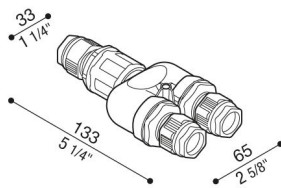

Lineare 3-Weg Klemmleiste

LB11294

Lombardo.

Allgemeines

Hersteller:	Lombardo S.r.l.
Artikelcode:	LB11294
Teile pro Packung:	1

Eigenschaften

Associated products:

Ago Bollard H300 1L, Ago Bollard H300 2L, Ago Bollard H600 1L, Ago Bollard H600 2L, Ago Bollard H900 1L, Ago Bollard H900 2L, Kit 04 - Tag 110 Garden, Kit 05 - Tag 210 Garden, Kit 06 - Tag 210 Asimmetrico Garden, Kit 07 - Tag 110 Post, Kit 08 - Tag 210 Post, Kit 09 - Tag 210 Asimmetrico Post, Kit 10 - Tag 110 H160, Kit 11 - Tag 110 H300, Kit 12 - Tag 110 H500, Kit 13 - Tag 210 H160, Kit 14 - Tag 210 H300, Kit 15 - Tag 210 H500, Kit 16 - Tag 210 Asimmetrico H160, Kit 17 - Tag 210 Asimmetrico H300, Kit 18 - Tag 210 Asimmetrico H 500, Kit 19 - Tag 110 Side Post, Kit 20 - Tag 210 Side Post, Kit 21 - Tag 210 Asimmetrico Side Post, Kit 01 - Tag 110 Box, Kit 02 - Tag 210 Box, Kit 03 - Tag 210 Asimmetrico Box, Tok C 270 H400, Pad, Pik 160 Wall, Pik 80 Wall, Tok C 270 H1000, Tok C 270 H150, Tok C 270 H700, Tok C H1000, Tok C H150, Tok C H400, Tok C H700, Tok H1000, Tok H150, Tok H400, Tok H700, Tok Q H150, Tok Q H1000, Tok Q H400, Tok Q H700, Tok Q2L H1000, Tok Q2L H150, Tok Q2L H400, Tok Q2L H700, Tok QL H150, Tok QL H400, Tok QL H700, Stile 260 Simmetrica, Stile 330 Simmetrica, Ago Top, Ago Top Asimmetrico, Airy Plus Ovale 300, Line, Line Down, Line 220, Line 220 Zero, Line 330, Tegolo, Tegolo U&D, Airy ovale 300, Airy Plus Tonda 300, Airy Tonda 300, Ago Wall, Ago Wall Power, Pik 160 H 250, Pik 160 H 500, Pik 80 H 250, Pik 80 H 500, Airy Plus Top Ovale 300, Airy Plus Top Tonda 300, Airy Top Ovale 300, Airy Top Tonda 300, Class Tonda 260, Green, Stile Next 260, Ago Garden, Ago Garden Power, Tag 210 Asimmetrico, Tag 210 White, Tag 110 White, Tag 210, Ago Plus Garden, Ago Plus Wall, Tag 110, Tag 210 Power

Lineare 3-Weg Klemmleiste

LB11294

Lombardo.

Konformitäts-Normen und -
Marken:

Produktbeschreibung:

Lineare 3-Weg-3-Pol-Klemmleiste IP68, für Kabel mit
Durchmesser 7/13,5 mm